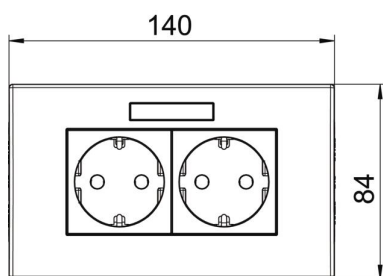

PC Polikarbonat

Referentni podaci

Broj artikla	6119427
Tip	SDE-RW D0RW2B
Opis 1	Priključ. s kutijom i okvirom
Opis 2	Modul 45, 2-struka
Proizvođač:	OBO
Dimenzija	84x140x59mm
Boja	bijela; RAL 9010
Materijal	Polikarbonat
Najmanja prodajna jedinica	1
Jedinica količine	Komad
Težina	19 kg
Jedinica za težinu	kg/100 kom.

Tehnicki list

Priključnica s kutijom i okvirom, AR45, 2-struka, s natpisnim poljem za vodoravnu instalaciju

Broj artikla: 6119427

Dimenzije

Širina	140 mm
Visina	84 mm

Tehnički podaci

Poklopac	Kompletno kućište
Može se zaključati	ne
Način spajanja	Utična stezaljka
Broj jedinica	2
Broj modula (kod modularne izvedbe)	0
Broj uklopnih priključnica	0
Broj polova	2
Natpis/oznaka	bez natpisa
Izvedba	2-struka 0°
Izvedba površine	mat
Izvedba	Priključnica sa zaštitnim kontaktom
Mehanizam za izbacivanje	ne
Način pričvršćivanja	uglaviti
Natpisna pločica	da
povećana zaštita od dodira	da
Zaštita od struje kvara	ne
za otežane uvjete (prema VDE)	ne
Rezerva	ne
bez halogena	da
Izolirana ugradnja	ne
Preklopni poklopac	ne
Kodiranje	ne
nadzorno svjetlo	ne
Mit Ein-/Ausschalter	ne
S finim osiguračem	ne
S funkcionalnom rasvjetom	ne
S orijentacijskom rasvjetom	ne
Način montaže	Parapetni kanal
Nazivni napon	250 V
Nazivna struja	16 A
Stupanj zaštite	sve

Tehnicki list

Priključnica s kutijom i okvirom, AR45, 2-struka, s natpisnim poljem za vodoravnu instalaciju

Broj artikla: 6119427

Tehnički podaci

Posebna opskrba električnom energijom	bez posebne opskre
Izvedba priključnica	Sa zaštitnim kontaktom
Kutni profil za priključnice	0°
Dubina	60 mm
prozirno	ne
Okrenuti središnji umetak	ne
Zaštita od prenapona	ne