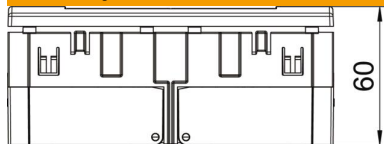

PC Polikarbonat

Referentni podaci

Broj artikla	6119427
Tip	SDE-RW D0RW2B
Opis 1	Priključ. s kutijom i okvirom
Opis 2	Modul 45, 2-struka
Proizvođač:	OBO
Dimenzija	84x140x59mm
Boja	bijela; RAL 9010
Materijal	Polikarbonat
Najmanja prodajna jedinica	1
Jedinica količine	Komad
Težina	19 kg
Jedinica za težinu	kg/100 kom.

Tehnicki list

Priključnica s kutijom i okvirom, AR45, 2-struka, s natpisnim poljem za vodoravnu instalaciju

Broj artikla: 6119427

Dimenzije

Širina	140 mm
Visina	84 mm

Tehnički podaci

Poklopac	Kompletno kućište
Može se zaključati	ne
Način spajanja	Utična stezaljka
Broj jedinica	2
Broj modula (kod modularne izvedbe)	0
Broj uklopnih priključnica	0
Broj polova	2
Natpis/oznaka	bez natpisa
Izvedba	2-struka 0°
Izvedba površine	mat
Izvedba	Priključnica sa zaštitnim kontaktom
Mehanizam za izbacivanje	ne
Način pričvršćivanja	uglaviti
Natpisna pločica	da
povećana zaštita od dodira	da
Zaštita od struje kvara	ne
za otežane uvjete (prema VDE)	ne
Rezerva	ne
bez halogena	da
Izolirana ugradnja	ne
Preklopni poklopac	ne
Kodiranje	ne
nadzorno svjetlo	ne
Mit Ein-/Ausschalter	ne
S finim osiguračem	ne
S funkcionalnom rasvjetom	ne
S orijentacijskom rasvjetom	ne
Način montaže	Parapetni kanal
Nazivni napon	250 V
Nazivna struja	16 A
Stupanj zaštite	sve