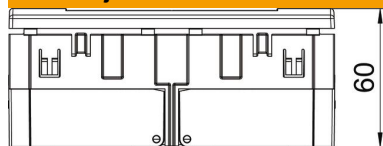

### Referentni podaci

Broj artikla	6119407
Tip	SDE-RW D0RW2
Opis 1	Priključ. s kutijom i okvirom
Opis 2	Modul 45, 2-struka
Proizvođač:	OBO
Dimenzija	84x140x59mm
Boja	bijela; RAL 9010
Materijal	Polikarbonat
Najmanja prodajna jedinica	1
Jedinica količine	Komad
Težina	19 kg
Jedinica za težinu	kg/100 kom.

### Dimenzije

Širina	140 mm
Visina	84 mm