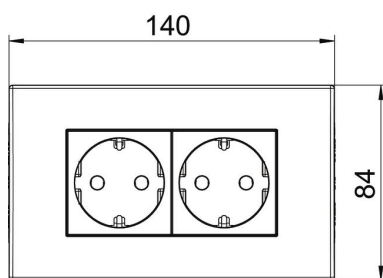

### Referentni podaci

Broj artikla	6119407
Tip	SDE-RW D0RW2
Opis 1	Priključ. s kutijom i okvirom
Opis 2	Modul 45, 2-struka
Proizvođač:	OBO
Dimenzija	84x140x59mm
Boja	bijela; RAL 9010
Materijal	Polikarbonat
Najmanja prodajna jedinica	1
Jedinica količine	Komad
Težina	19 kg
Jedinica za težinu	kg/100 kom.

### Dimenzije

Širina	140 mm
Visina	84 mm