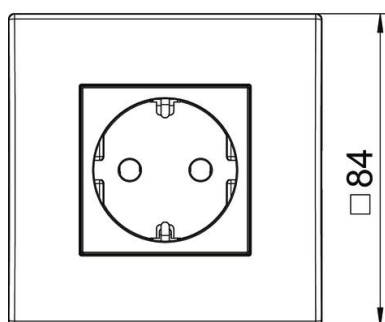

Tehnicki list

Priključnica s kutijom i okvirom, AR45, 1-struka

Broj artikla: 6119401

Dimenzije

| | |
|--------|-------|
| Širina | 84 mm |
| Visina | 84 mm |

Tehnički podaci

| | |
|-------------------------------------|-------------------------------------|
| Poklopac | Kompletno kućište |
| Može se zaključati | ne |
| Način spajanja | Utična stezaljka |
| Broj jedinica | 1 |
| Broj modula (kod modularne izvedbe) | 0 |
| Broj uklopnih priključnica | 0 |
| Broj polova | 2 |
| Natpis/oznaka | bez natpisa |
| Izvedba | 1-struka 0° |
| Izvedba površine | mat |
| Izvedba | Priključnica sa zaštitnim kontaktom |
| Mehanizam za izbacivanje | ne |
| Način pričvršćivanja | uglaviti |
| Natpisna pločica | ne |
| povećana zaštita od dodira | da |
| Zaštita od struje kvara | ne |
| za otežane uvjete (prema VDE) | ne |
| Rezerva | ne |
| bez halogena | da |
| Izolirana ugradnja | ne |
| Preklopni poklopac | ne |
| Kodiranje | ne |
| nadzorno svjetlo | ne |
| Mit Ein-/Ausschalter | ne |
| S finim osiguračem | ne |
| S funkcionalnom rasvjetom | ne |

Tehnicki list

Priključnica s kutijom i okvirom, AR45, 1-struka

Broj artikla: 6119401

Tehnički podaci

| | |
|---------------------------------------|------------------------|
| S orijentacijskom rasvjetom | ne |
| Način montaže | Parapetni kanal |
| Nazivni napon | 250 V |
| Nazivna struja | 16 A |
| Stupanj zaštite | sve |
| Posebna opskrba električnom energijom | bez posebne opskre |
| Izvedba priključnica | Sa zaštitnim kontaktom |
| Kutni profil za priključnice | 0° |
| Dubina | 60 mm |
| prozirno | ne |
| Okrenuti središnji umetak | ne |
| Zaštita od prenapona | ne |