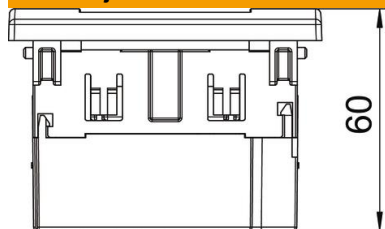

PC Polikarbonat

Referentni podaci

| | |
|----------------------------|-------------------------------|
| Broj artikla | 6119401 |
| Tip | SDE-RW D0RW1 |
| Opis 1 | Priključ. s kutijom i okvirom |
| Opis 2 | Modul 45, 1-struka |
| Proizvođač: | OBO |
| Dimenzija | 84x84x59mm |
| Boja | bijela; RAL 9010 |
| Materijal | Polikarbonat |
| Najmanja prodajna jedinica | 1 |
| Jedinica količine | Komad |
| Težina | 10,7 kg |
| Jedinica za težinu | kg/100 kom. |

Tehnicki list

Priključnica s kutijom i okvirom, AR45, 1-struka

Broj artikla: 6119401

Dimenzije

| | |
|--------|-------|
| Širina | 84 mm |
| Visina | 84 mm |

Tehnički podaci

| | |
|-------------------------------------|-------------------------------------|
| Poklopac | Kompletno kućište |
| Može se zaključati | ne |
| Način spajanja | Utična stezaljka |
| Broj jedinica | 1 |
| Broj modula (kod modularne izvedbe) | 0 |
| Broj uklopnih priključnica | 0 |
| Broj polova | 2 |
| Natpis/oznaka | bez natpisa |
| Izvedba | 1-struka 0° |
| Izvedba površine | mat |
| Izvedba | Priključnica sa zaštitnim kontaktom |
| Mehanizam za izbacivanje | ne |
| Način pričvršćivanja | uglaviti |
| Natpisna pločica | ne |
| povećana zaštita od dodira | da |
| Zaštita od struje kvara | ne |
| za otežane uvjete (prema VDE) | ne |
| Rezerva | ne |
| bez halogena | da |
| Izolirana ugradnja | ne |
| Preklopni poklopac | ne |
| Kodiranje | ne |
| nadzorno svjetlo | ne |
| Mit Ein-/Ausschalter | ne |
| S finim osiguračem | ne |
| S funkcionalnom rasvjetom | ne |