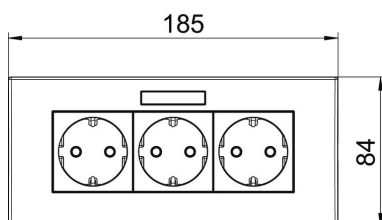

PC Polikarbonat

Referentni podaci

Broj artikla	6119435
Tip	SDE-RW D0RT3B
Opis 1	Priključ. s kutijom i okvirom
Opis 2	Modul 45, 3-struka
Proizvođač:	OBO
Dimenzija	84x185x59mm
Boja	crvena; RAL 3001
Materijal	Polikarbonat
Najmanja prodajna jedinica	1
Jedinica količine	Komad
Težina	23,3 kg
Jedinica za težinu	kg/100 kom.

Tehnicki list

Priključnica s kutijom i okvirom, AR45, 3-struka, s natpisnim poljem za vodoravnu instalaciju

Broj artikla: 6119435

Dimenzije

Širina	185 mm
Visina	84 mm

Tehnički podaci

Poklopac	Kompletno kućište
Može se zaključati	ne
Način spajanja	Utična stezaljka
Broj jedinica	3
Broj modula (kod modularne izvedbe)	0
Broj uklopnih priključnica	0
Broj polova	2
Natpis/oznaka	bez natpisa
Izvedba	3-struka 0°
Izvedba površine	mat
Izvedba	Priključnica sa zaštitnim kontaktom
Mehanizam za izbacivanje	ne
Način pričvršćivanja	uglaviti
Natpisna pločica	da
povećana zaštita od dodira	da
Zaštita od struje kvara za otežane uvjete (prema VDE)	ne
Rezerva	ne
bez halogena	da
Izolirana ugradnja	ne
Preklopni poklopac	ne
Kodiranje	ne
nadzorno svjetlo	ne
Mit Ein-/Ausschalter	ne
S finim osiguračem	ne
S funkcionalnom rasvjetom	ne
S orijentacijskom rasvjetom	ne
Način montaže	Parapetni kanal
Nazivni napon	250 V
Nazivna struja	16 A
Stupanj zaštite	sve
Posebna opskrba električnom energijom	bez posebne opskre
Izvedba priključnica	Sa zaštitnim kontaktom
Kutni profil za priključnice	0°

Tehnicki list

Priključnica s kutijom i okvirom, AR45, 3-struka, s natpisnim poljem za vodoravnu instalaciju

Broj artikla: 6119435

Tehnički podaci

Dubina	60 mm
prozirno	ne
Okrenuti središnji umetak	ne
Zaštita od prenapona	ne