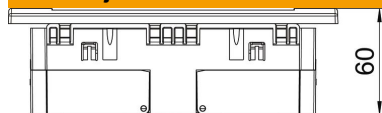

PC Polikarbonat

Referentni podaci

Broj artikla	6119435
Tip	SDE-RW D0RT3B
Opis 1	Priključ. s kutijom i okvirom
Opis 2	Modul 45, 3-struka
Proizvođač:	OBO
Dimenzija	84x185x59mm
Boja	crvena; RAL 3001
Materijal	Polikarbonat
Najmanja prodajna jedinica	1
Jedinica količine	Komad
Težina	23,3 kg
Jedinica za težinu	kg/100 kom.

Tehnicki list

Priključnica s kutijom i okvirom, AR45, 3-struka, s natpisnim poljem za vodoravnu instalaciju

Broj artikla: 6119435

Dimenzije

Širina	185 mm
Visina	84 mm

Tehnički podaci

Poklopac	Kompletno kućište
Može se zaključati	ne
Način spajanja	Utična stezaljka
Broj jedinica	3
Broj modula (kod modularne izvedbe)	0
Broj uklopnih priključnica	0
Broj polova	2
Natpis/oznaka	bez natpisa
Izvedba	3-struka 0°
Izvedba površine	mat
Izvedba	Priključnica sa zaštitnim kontaktom
Mehanizam za izbacivanje	ne
Način pričvršćivanja	uglaviti
Natpisna pločica	da
povećana zaštita od dodira	da
Zaštita od struje kvara za otežane uvjete (prema VDE)	ne
Rezerva	ne
bez halogena	da
Izolirana ugradnja	ne
Preklopni poklopac	ne
Kodiranje	ne
nadzorno svjetlo	ne
Mit Ein-/Ausschalter	ne
S finim osiguračem	ne
S funkcionalnom rasvjetom	ne
S orijentacijskom rasvjetom	ne
Način montaže	Parapetni kanal
Nazivni napon	250 V
Nazivna struja	16 A
Stupanj zaštite	sve
Posebna opskrba električnom energijom	bez posebne opskre
Izvedba priključnica	Sa zaštitnim kontaktom
Kutni profil za priključnice	0°