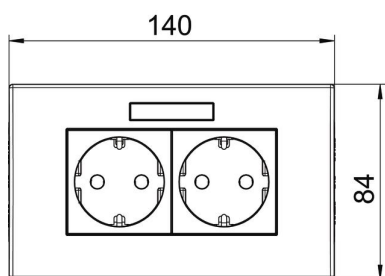

PC Polikarbonat

Referentni podaci

Broj artikla	6119429
Tip	SDE-RW D0RT2B
Opis 1	Priključ. s kutijom i okvirom
Opis 2	Modul 45, 2-struka
Proizvođač:	OBO
Dimenzija	84x140x59mm
Boja	crvena; RAL 3001
Materijal	Polikarbonat
Najmanja prodajna jedinica	1
Jedinica količine	Komad
Težina	19 kg
Jedinica za težinu	kg/100 kom.

Tehnicki list

Priključnica s kutijom i okvirom, AR45, 2-struka, s natpisnim poljem za vodoravnu instalaciju

Broj artikla: 6119429

Dimenzije

Širina	140 mm
Visina	84 mm

Tehnički podaci

Poklopac	Kompletno kućište
Može se zaključati	ne
Način spajanja	Utična stezaljka
Broj jedinica	2
Broj modula (kod modularne izvedbe)	0
Broj uklopnih priključnica	0
Broj polova	2
Natpis/oznaka	bez natpisa
Izvedba	2-struka 0°
Izvedba površine	mat
Izvedba	Priključnica sa zaštitnim kontaktom
Mehanizam za izbacivanje	ne
Način pričvršćivanja	uglaviti
Natpisna pločica	da
povećana zaštita od dodira	da
Zaštita od struje kvara	ne
za otežane uvjete (prema VDE)	ne
Rezerva	ne
bez halogena	da
Izolirana ugradnja	ne
Preklopni poklopac	ne
Kodiranje	ne
nadzorno svjetlo	ne
Mit Ein-/Ausschalter	ne
S finim osiguračem	ne
S funkcionalnom rasvjetom	ne
S orijentacijskom rasvjetom	ne
Način montaže	Parapetni kanal
Nazivni napon	250 V
Nazivna struja	16 A
Stupanj zaštite	sve

Tehnicki list

Priključnica s kutijom i okvirom, AR45, 2-struka, s natpisnim poljem za vodoravnu instalaciju

Broj artikla: 6119429

Tehnički podaci

Posebna opskrba električnom energijom	bez posebne opskre
Izvedba priključnica	Sa zaštitnim kontaktom
Kutni profil za priključnice	0°
Dubina	60 mm
prozirno	ne
Okrenuti središnji umetak	ne
Zaštita od prenapona	ne