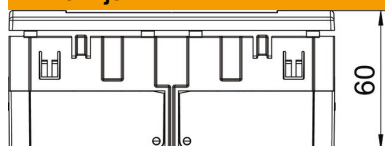

PC Polikarbonat

Referentni podaci

Broj artikla	6119429
Tip	SDE-RW D0RT2B
Opis 1	Priključ. s kutijom i okvirom
Opis 2	Modul 45, 2-struka
Proizvođač:	OBO
Dimenzija	84x140x59mm
Boja	crvena; RAL 3001
Materijal	Polikarbonat
Najmanja prodajna jedinica	1
Jedinica količine	Komad
Težina	19 kg
Jedinica za težinu	kg/100 kom.

Tehnicki list

Priključnica s kutijom i okvirom, AR45, 2-struka, s natpisnim poljem za vodoravnu instalaciju

Broj artikla: 6119429

Dimenzije

Širina	140 mm
Visina	84 mm

Tehnički podaci

Poklopac	Kompletno kućište
Može se zaključati	ne
Način spajanja	Utična stezaljka
Broj jedinica	2
Broj modula (kod modularne izvedbe)	0
Broj uklopnih priključnica	0
Broj polova	2
Natpis/oznaka	bez natpisa
Izvedba	2-struka 0°
Izvedba površine	mat
Izvedba	Priključnica sa zaštitnim kontaktom
Mehanizam za izbacivanje	ne
Način pričvršćivanja	uglaviti
Natpisna pločica	da
povećana zaštita od dodira	da
Zaštita od struje kvara	ne
za otežane uvjete (prema VDE)	ne
Rezerva	ne
bez halogena	da
Izolirana ugradnja	ne
Preklopni poklopac	ne
Kodiranje	ne
nadzorno svjetlo	ne
Mit Ein-/Ausschalter	ne
S finim osiguračem	ne
S funkcionalnom rasvjetom	ne
S orijentacijskom rasvjetom	ne
Način montaže	Parapetni kanal
Nazivni napon	250 V
Nazivna struja	16 A
Stupanj zaštite	sve