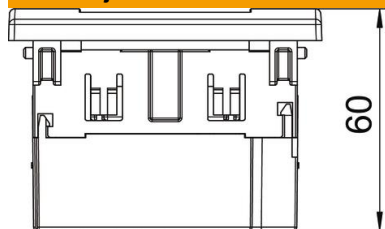

### Referentni podaci

Broj artikla	6119403
Tip	SDE-RW D0RT1
Opis 1	Priključ. s kutijom i okvirom
Opis 2	Modul 45, 1-struka
Proizvođač:	OBO
Dimenzija	84x84x59mm
Boja	crvena; RAL 3001
Materijal	Polikarbonat
Najmanja prodajna jedinica	1
Jedinica količine	Komad
Težina	10,7 kg
Jedinica za težinu	kg/100 kom.

### Dimenzije

Širina	84 mm
Visina	84 mm