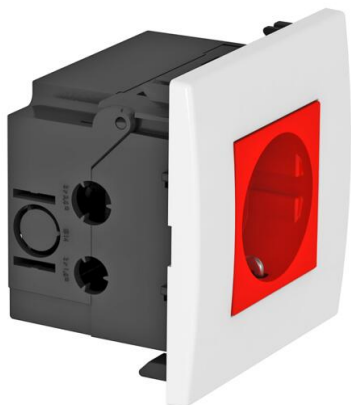

## Priključnica s kutijom i okvirom, AR45, 1-struka

Broj artikla: 6119403

Opremljena priključna jedinica bez natpisnog polja, prikladna za ugradnju u parapetne kanale Rapid 80.

Priključna jedinica se sastoji od :

- 1-struka ugradna kutija tip 71GD8-2.

- 1-struka priključnica sa zaštitnim kontaktom, 0°, boja: vidi tablicu.

- ukrasni okvir AR45, 1-struki, bez natpisnog polja, boja: bijela.  
Za instalaciju u parapetne kanale Rapid 80 i instalacijske stupove ISS.

### Referentni podaci

Broj artikla	6119403
Tip	SDE-RW D0RT1
Opis 1	Priključ. s kutijom i okvirom
Opis 2	Modul 45, 1-struka
Proizvođač:	OBO
Dimenzija	84x84x59mm
Boja	crvena; RAL 3001
Materijal	Polikarbonat
Najmanja prodajna jedinica	1
Jedinica količine	Komad
Težina	10,7 kg
Jedinica za težinu	kg/100 kom.

### Dimenzije

Širina	84 mm
Visina	84 mm