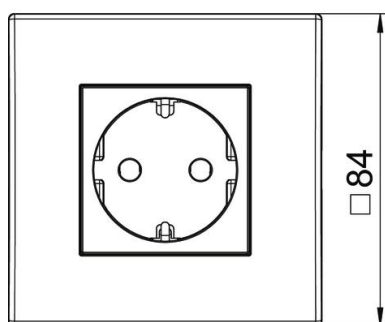

### Referentni podaci

Broj artikla	6119403
Tip	SDE-RW D0RT1
Opis 1	Priključ. s kutijom i okvirom
Opis 2	Modul 45, 1-struka
Proizvođač:	OBO
Dimenzija	84x84x59mm
Boja	crvena; RAL 3001
Materijal	Polikarbonat
Najmanja prodajna jedinica	1
Jedinica količine	Komad
Težina	10,7 kg
Jedinica za težinu	kg/100 kom.

### Dimenzije

Širina	84 mm
Visina	84 mm