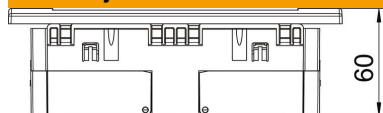

PC Polikarbonat

Referentni podaci

Broj artikla	6119415
Tip	SDE-RW D0GN3
Opis 1	Priključ. s kutijom i okvirom
Opis 2	Modul 45, 3-struka
Proizvođač:	OBO
Dimenzija	84x185x59mm
Boja	zelena; RAL 6029
Materijal	Polikarbonat
Najmanja prodajna jedinica	1
Jedinica količine	Komad
Težina	23,3 kg
Jedinica za težinu	kg/100 kom.

Tehnicki list

Priključnica s kutijom i okvirom, AR45, 3-struka

Broj artikla: 6119415

Dimenzije

Širina	185 mm
Visina	84 mm

Tehnički podaci

Poklopac	Kompletno kućište
Može se zaključati	ne
Način spajanja	Utična stezaljka
Broj jedinica	3
Broj modula (kod modularne izvedbe)	0
Broj uklopnih priključnica	0
Broj polova	2
Natpis/oznaka	bez natpisa
Izvedba	3-struka 0°
Izvedba površine	mat
Izvedba	Priključnica sa zaštitnim kontaktom
Mehanizam za izbacivanje	ne
Način pričvršćivanja	uglaviti
Natpisna pločica	ne
povećana zaštita od dodira	da
Zaštita od struje kvara	ne
za otežane uvjete (prema VDE)	ne
Rezerva	ne
bez halogena	da
Izolirana ugradnja	ne
Preklopni poklopac	ne
Kodiranje	ne
nadzorno svjetlo	ne
Mit Ein-/Ausschalter	ne
S finim osiguračem	ne
S funkcionalnom rasvjetom	ne
S orijentacijskom rasvjetom	ne
Način montaže	Parapetni kanal
Nazivni napon	250 V
Nazivna struja	16 A
Stupanj zaštite	sve
Posebna opskrba električnom energijom	bez posebne opskre
Izvedba priključnica	Sa zaštitnim kontaktom
Kutni profil za priključnice	0°