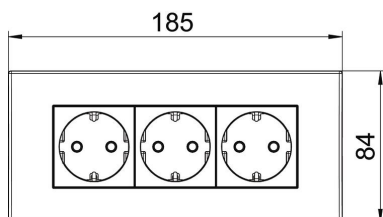

PC Polikarbonat

Referentni podaci

Broj artikla	6119415
Tip	SDE-RW D0GN3
Opis 1	Priključ. s kutijom i okvirom
Opis 2	Modul 45, 3-struka
Proizvođač:	OBO
Dimenzija	84x185x59mm
Boja	zelena; RAL 6029
Materijal	Polikarbonat
Najmanja prodajna jedinica	1
Jedinica količine	Komad
Težina	23,3 kg
Jedinica za težinu	kg/100 kom.

Tehnicki list

Priključnica s kutijom i okvirom, AR45, 3-struka

Broj artikla: 6119415

Dimenzije

Širina	185 mm
Visina	84 mm

Tehnički podaci

Poklopac	Kompletno kućište
Može se zaključati	ne
Način spajanja	Utična stezaljka
Broj jedinica	3
Broj modula (kod modularne izvedbe)	0
Broj uklopnih priključnica	0
Broj polova	2
Natpis/oznaka	bez natpisa
Izvedba	3-struka 0°
Izvedba površine	mat
Izvedba	Priključnica sa zaštitnim kontaktom
Mehanizam za izbacivanje	ne
Način pričvršćivanja	uglaviti
Natpisna pločica	ne
povećana zaštita od dodira	da
Zaštita od struje kvara	ne
za otežane uvjete (prema VDE)	ne
Rezerva	ne
bez halogena	da
Izolirana ugradnja	ne
Preklopni poklopac	ne
Kodiranje	ne
nadzorno svjetlo	ne
Mit Ein-/Ausschalter	ne
S finim osiguračem	ne
S funkcionalnom rasvjetom	ne
S orijentacijskom rasvjetom	ne
Način montaže	Parapetni kanal
Nazivni napon	250 V
Nazivna struja	16 A
Stupanj zaštite	sve
Posebna opskrba električnom energijom	bez posebne opskre
Izvedba priključnica	Sa zaštitnim kontaktom
Kutni profil za priključnice	0°

Tehnicki list

Priključnica s kutijom i okvirom, AR45, 3-struka

Broj artikla: 6119415

Tehnički podaci

Dubina	60 mm
prozirno	ne
Okrenuti središnji umetak	ne
Zaštita od prenapona	ne