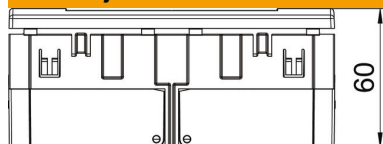

### Referentni podaci

Broj artikla	6119408
Tip	SDE-RW D0GN2
Opis 1	Priključ. s kutijom i okvirom
Opis 2	Modul 45, 2-struka
Proizvođač:	OBO
Dimenzija	84x140x59mm
Boja	zelena; RAL 6029
Materijal	Polikarbonat
Najmanja prodajna jedinica	1
Jedinica količine	Komad
Težina	19 kg
Jedinica za težinu	kg/100 kom.

### Dimenzije

Širina	140 mm
Visina	84 mm