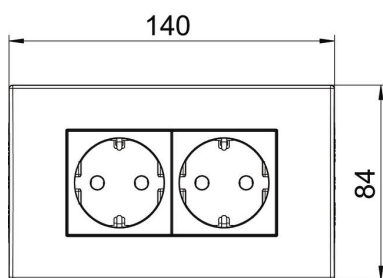

### Referentni podaci

Broj artikla	6119408
Tip	SDE-RW D0GN2
Opis 1	Priključ. s kutijom i okvirom
Opis 2	Modul 45, 2-struka
Proizvođač:	OBO
Dimenzija	84x140x59mm
Boja	zelena; RAL 6029
Materijal	Polikarbonat
Najmanja prodajna jedinica	1
Jedinica količine	Komad
Težina	19 kg
Jedinica za težinu	kg/100 kom.

### Dimenzije

Širina	140 mm
Visina	84 mm