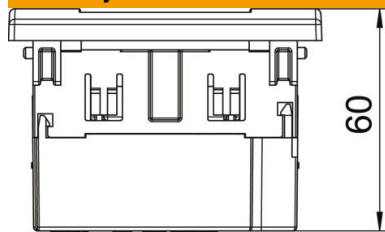

### Referentni podaci

Broj artikla	6119402
Tip	SDE-RW D0GN1
Opis 1	Priključ. s kutijom i okvirom
Opis 2	Modul 45, 1-struka
Proizvođač:	OBO
Dimenzija	84x84x59mm
Boja	zelena; RAL 6029
Materijal	Polikarbonat
Najmanja prodajna jedinica	1
Jedinica količine	Komad
Težina	10,7 kg
Jedinica za težinu	kg/100 kom.

### Dimenzije

Širina	84 mm
Visina	84 mm