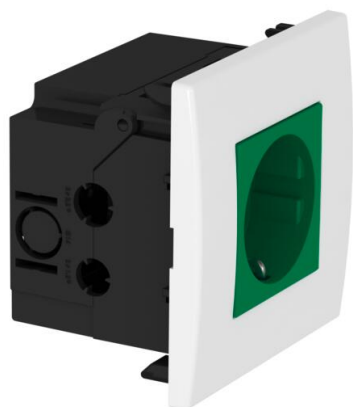

## Priključnica s kutijom i okvirom, AR45, 1-struka

Broj artikla: 6119402

Opremljena priključna jedinica bez natpisnog polja, prikladna za ugradnju u parapetne kanale Rapid 80.

Priključna jedinica se sastoji od :

- 1-struka ugradna kutija tip 71GD8-2.

- 1-struka priključnica sa zaštitnim kontaktom, 0°, boja: vidi tablicu.

- ukrasni okvir AR45, 1-struki, bez natpisnog polja, boja: bijela.  
Za instalaciju u parapetne kanale Rapid 80 i instalacijske stupove ISS.

### Referentni podaci

Broj artikla	6119402
Tip	SDE-RW D0GN1
Opis 1	Priključ. s kutijom i okvirom
Opis 2	Modul 45, 1-struka
Proizvođač:	OBO
Dimenzija	84x84x59mm
Boja	zelena; RAL 6029
Materijal	Polikarbonat
Najmanja prodajna jedinica	1
Jedinica količine	Komad
Težina	10,7 kg
Jedinica za težinu	kg/100 kom.

### Dimenzije

Širina	84 mm
Visina	84 mm