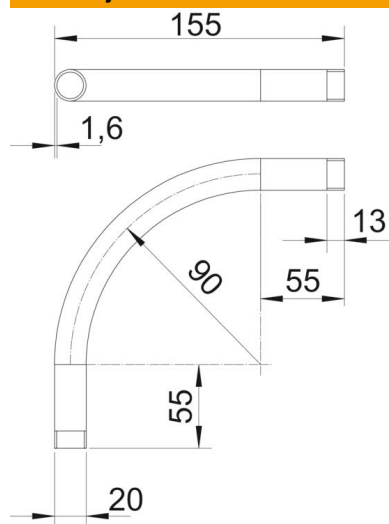

St Čelik

PE50 PES50 - Poliester / Epoksid

Referentni podaci

Broj artikla	2046794
Opis 1	koljeno s navojem
Opis 2	sa spojnicom
Proizvođač:	OBO
Dimenzija	M20x1,5
Boja	tamno crna; RAL 9005
Materijal	Čelik
Površina	PES50 - Poliester / Epoksid
Norma površine	
Najmanja prodajna jedinica	25
Jedinica količine	Komad
Težina	21 kg
Jedinica za težinu	kg/100 kom.
CO otisak (GWP) od kolijevke do vrata	0,6677 kg COe / 1 Komad

Tehnicki list

Crno plastificirano koljeno s navojem

Broj artikla: 2046794

Dimenzije

Mjera A	55 mm
Mjera B	155 mm
Mjera D	20 mm
Mjera I	13 mm
Mjera m (mm)	M20
Mjera R	90 mm
Mjera t	1,6 mm

Tehnički podaci

Izvedba	Navoj
Fleksibilnost	ne
za promjer cijevi	20 mm
Navoj	M20x1,5
bez halogena	ne
S kontrolnim otvorom i poklopcem	ne
S spojnicom	da
Četkana površina	ne
Polirana površina	ne
Kut koljena	90 °
Dvodijelni	ne