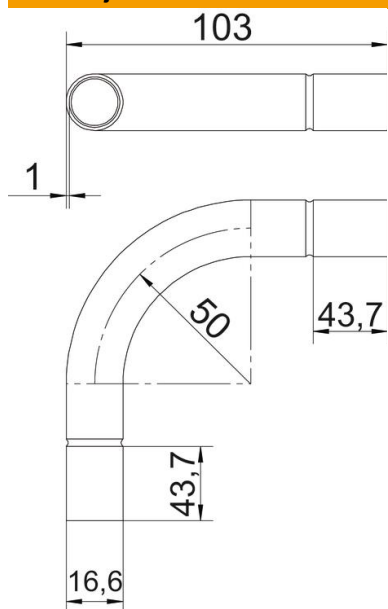

Tehnicki list

Crno plastificirano čelično koljeno bez navoja

Broj artikla: 2046824

Koljeno 90° sa spojnica, za elektroinstalacijske cijevi sukladno HRN EN 61386-1. Bez oštih bridova s unutarnje strane cijevi.

St Čelik

PE50 PES50 - Poliester / Epoksid

Referentni podaci

Broj artikla	2046824
Tip	SBN16 SW
Opis 1	Koljeno
Opis 2	bez navoja
Proizvođač:	OBO
Dimenzija	Ø16mm
Boja	tamno crna; RAL 9005
Materijal	Čelik
Površina	PES50 - Poliester / Epoksid
Norma površine	
Najmanja prodajna jedinica	15
Jedinica količine	Komad
Težina	7,2 kg
Jedinica za težinu	kg/100 kom.

Tehnicki list

Crno plastificirano čelično koljeno bez navoja

Broj artikla: 2046824

Dimenzije

Mjera A	43,7 mm
Mjera B	103 mm
Mjera D	18,6 mm
Mjera d	16,6 mm
Mjera l	25 mm
Mjera m (mm)	M16
Mjera R	50 mm
Mjera t	1 mm

Tehnički podaci

Izvedba	Utične
Fleksibilnost	ne
za promjer cijevi	16 mm
bez halogena	ne
S kontrolnim otvorom i poklopcem	ne
S spojnicom	da
Četkana površina	ne
Polirana površina	ne
Kut koljena	90 °
Dvodijelni	ne