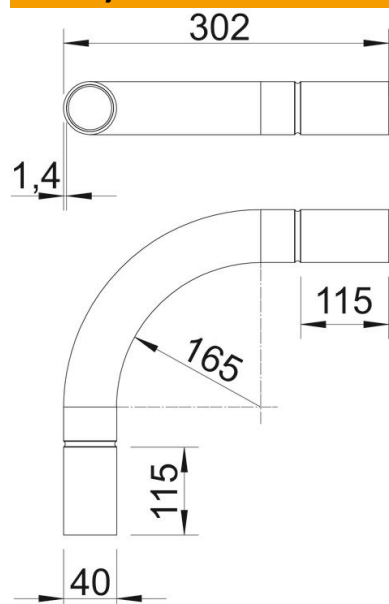

### Referentni podaci

Broj artikla	2046016
Tip	SB40W ALU
Opis 1	Aluminijsko koljeno
Opis 2	bez navoja
Proizvođač:	OBO
Dimenzija	Ø40mm
Materijal	Aluminij
Najmanja prodajna jedinica	15
Jedinica količine	Komad
Težina	22,4 kg
Jedinica za težinu	kg/100 kom.

### Dimenzije

Mjera A	115 mm
Mjera B	302 mm
Mjera D	40,2 mm
Mjera I	50 mm
Mjera m (mm)	M40
Mjera R	145 mm
Mjera t	1,4 mm