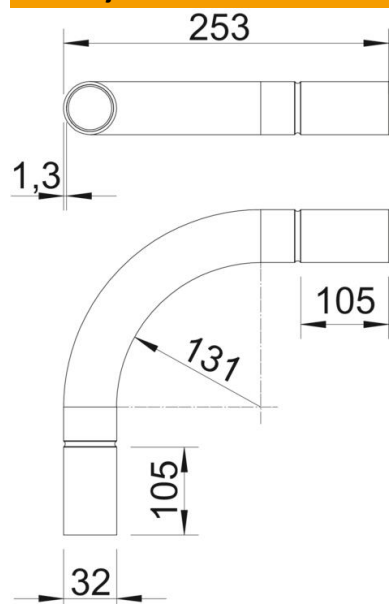

Referentni podaci

Broj artikla	2046015
Tip	SB32W ALU
Opis 1	Aluminijsko koljeno
Opis 2	bez navoja
Proizvođač:	OBO
Dimenzija	Ø32mm
Materijal	Aluminij
Najmanja prodajna jedinica	20
Jedinica količine	Komad
Težina	14,1 kg
Jedinica za težinu	kg/100 kom.

Tehnicki list

Aluminijsko koljeno, bez navoja

Broj artikla: 2046015

Dimenzije

Mjera A	105 mm
Mjera B	253 mm
Mjera D	32,2 mm
Mjera I	40 mm
Mjera m (mm)	M32
Mjera R	115 mm
Mjera t	1,3 mm

Tehnički podaci

Izvedba	Utične
Fleksibilnost	ne
za promjer cijevi	32 mm
bez halogena	ne
S kontrolnim otvorom i poklopcem	ne
S spojnicom	da
Četkana površina	ne
Polirana površina	ne
Temperaturno područje korištenja, maks.	250 °C
Temperaturno područje korištenja, min.	-45 °C
Kut koljena	90 °
Dvodijelni	ne