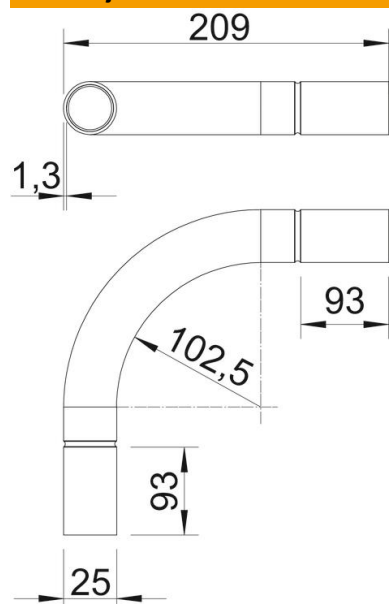

Tehnicki list

Aluminijsko koljeno, bez navoja

Broj artikla: 2046014

Koljeno 90° sa spojnicama, za elektroinstalacijske cijevi sukladno HRN EN 61386-1. Bez oštrih bridova s unutarnje strane cijevi.

Alu Aluminij

Referentni podaci

Broj artikla	2046014
Tip	SB25W ALU
Opis 1	Aluminijsko koljeno
Opis 2	bez navoja
Proizvođač:	OBO
Dimenzija	Ø25mm
Materijal	Aluminij
Najmanja prodajna jedinica	25
Jedinica količine	Komad
Težina	9 kg
Jedinica za težinu	kg/100 kom.

Tehnicki list

Aluminijsko koljeno, bez navoja

Broj artikla: 2046014

Dimenzije

Mjera A	93 mm
Mjera B	209 mm
Mjera D	25,2 mm
Mjera I	38 mm
Mjera m (mm)	M25
Mjera R	90 mm
Mjera t	1,3 mm

Tehnički podaci

Izvedba	Utične
Fleksibilnost	ne
za promjer cijevi	25 mm
bez halogena	ne
S kontrolnim otvorom i poklopcem	ne
S spojnicom	da
Četkana površina	ne
Polirana površina	ne
Temperaturno područje korištenja, maks.	250 °C
Temperaturno područje korištenja, min.	-45 °C
Kut koljena	90 °
Dvodijelni	ne