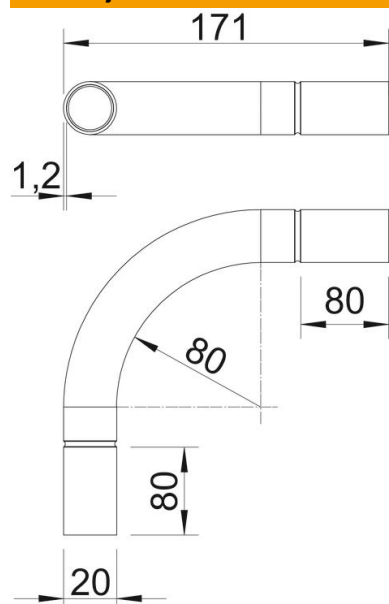

Tehnicki list

Aluminijsko koljeno, bez navoja

Broj artikla: 2046013

Koljeno 90° sa spojnicama, za elektroinstalacijske cijevi sukladno HRN EN 61386-1. Bez oštih bridova s unutarnje strane cijevi.

Alu Aluminij

Referentni podaci

Broj artikla	2046013
Tip	SB20W ALU
Opis 1	Aluminijsko koljeno
Opis 2	bez navoja
Proizvođač:	OBO
Dimenzija	Ø20mm
Materijal	Aluminij
Najmanja prodajna jedinica	25
Jedinica količine	Komad
Težina	5,5 kg
Jedinica za težinu	kg/100 kom.

Tehnicki list

Aluminijsko koljeno, bez navoja

Broj artikla: 2046013

Dimenzije

Mjera A	80 mm
Mjera B	171 mm
Mjera D	20,2 mm
Mjera I	30 mm
Mjera m (mm)	M20
Mjera R	70 mm
Mjera t	1,2 mm

Tehnički podaci

Izvedba	Utične
Fleksibilnost	ne
za promjer cijevi	20 mm
bez halogena	ne
S kontrolnim otvorom i poklopcem	ne
S spojnicom	da
Četkana površina	ne
Polirana površina	ne
Temperaturno područje korištenja, maks.	250 °C
Temperaturno područje korištenja, min.	-45 °C
Kut koljena	90 °
Dvodijelni	ne