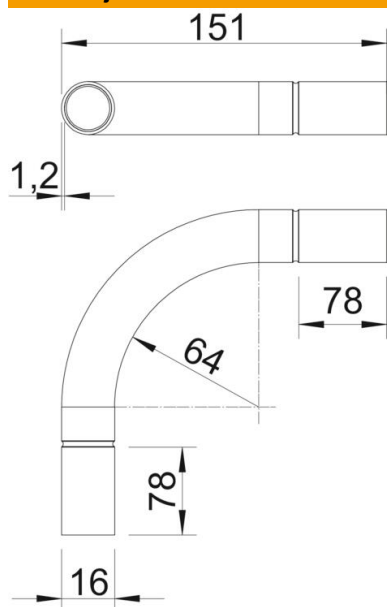

Tehnicki list

Aluminijsko koljeno, bez navoja

Broj artikla: 2046012

Koljeno 90° sa spojnicama, za elektroinstalacijske cijevi sukladno HRN EN 61386-1. Bez oštrih bridova s unutarnje strane cijevi.

Alu Aluminij

Referentni podaci

Broj artikla	2046012
Tip	SB16W ALU
Opis 1	Aluminijsko koljeno
Opis 2	bez navoja
Proizvođač:	OBO
Dimenzija	Ø16mm
Materijal	Aluminij
Najmanja prodajna jedinica	15
Jedinica količine	Komad
Težina	2,35 kg
Jedinica za težinu	kg/100 kom.

Tehnicki list

Aluminijsko koljeno, bez navoja

Broj artikla: 2046012

Dimenzije

Mjera A	78 mm
Mjera B	151 mm
Mjera D	18,6 mm
Mjera d	16,2 mm
Mjera l	28 mm
Mjera m (mm)	M16
Mjera R	56 mm
Mjera t	1,2 mm

Tehnički podaci