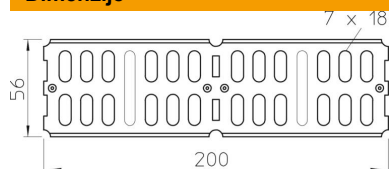

Tehnicki list

Kutna i ravna spojnica 60 FT

Broj artikla: 6067611

Uzdužna i kutna spojnica za kableske police i sastavne elemente visine 60 mm.
Uključujući pričvrсни materijal.

St Čelik

FT vruće pocinčano

Referentni podaci

Broj artikla	6067611
Tip	RWVL 60 FT
Opis 1	Kutna spojnica
Opis 2	za kableski kanal horizont.
Proizvođač:	OBO
Dimenzija	60x200
Materijal	Čelik
Površina	vruće pocinčano
Norma površine	DIN EN ISO 1461
Najmanja prodajna jedinica	10
Jedinica količine	Komad
Težina	17,4 kg
Jedinica za težinu	kg/100 kom.

Dimenzije

Dimenzije	200 x 56
Duljina	200 mm
Širina	4 mm
Visina	60 mm
Visina	2 in
Debljina lima	2 mm

Tehnicki list

Kutna i ravna spojnica 60 FT

Broj artikla: 6067611

Tehnički podaci

Izvedba	Kutna spojnica
Očuvanje funkcije	ne
Prikladno za mrežni kanal	ne
Prikladno za kabelske ljestve	ne
Prikladno za kabelsku policu	da
Prikladno za visinu nosača kabela	60 mm
Zglobna spojnica horizontalna	ne
Zglobna spojnica vertikalna	ne
Nehrđajući plemeniti čelik, obrađen	ne
Vrsta spoja	Spojnice