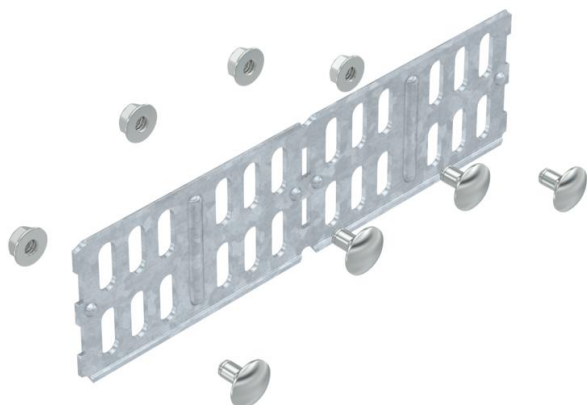

Tehnicki list

Kutna i ravna spojnica 60 FT

Broj artikla: 6067611

Uzdužna i kutna spojnica za kableske police i sastavne elemente visine 60 mm.
Uključujući pričvrсни materijal.

St Čelik

FT vruće pocinčano

Referentni podaci

Broj artikla	6067611
Tip	RWVL 60 FT
Opis 1	Kutna spojnica
Opis 2	za kableski kanal horizont.
Proizvođač:	OBO
Dimenzija	60x200
Materijal	Čelik
Površina	vruće pocinčano
Norma površine	DIN EN ISO 1461
Najmanja prodajna jedinica	10
Jedinica količine	Komad
Težina	17,4 kg
Jedinica za težinu	kg/100 kom.

Dimenzije

Dimenzije	200 x 56
Duljina	200 mm
Širina	4 mm
Visina	60 mm
Visina	2 in
Debljina lima	2 mm

Tehnicki list

Kutna i ravna spojnica 60 FT

Broj artikla: 6067611

Tehnički podaci

Izvedba	Kutna spojnica
Očuvanje funkcije	ne
Prikladno za mrežni kanal	ne
Prikladno za kabelske ljestve	ne
Prikladno za kabelsku policu	da
Prikladno za visinu nosača kabela	60 mm
Zglobna spojnica horizontalna	ne
Zglobna spojnica vertikalna	ne
Nehrđajući plemeniti čelik, obrađen	ne
Vrsta spoja	Spojnice