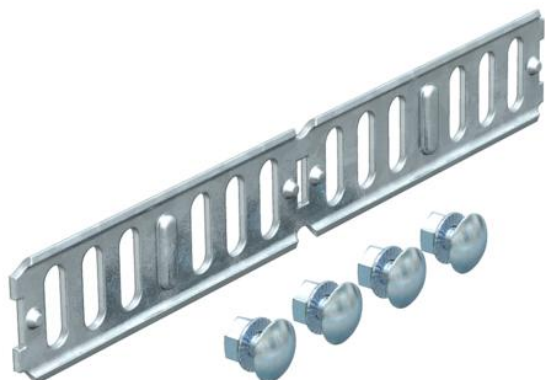

## Uzdužna i kutna spojnica FT

Broj artikla: 6067328

Uzdužna i kutna spojnica za kabelske police i sastavne elemente visine 35 mm.  
Uključujući pričvršni materijal.

St	Čelik
FT	vruće pocinčano

### Referentni podaci

Broj artikla	6067328
Tip	RWVL 35 FT
Opis 1	Kutna spojnica
Opis 2	za kabelski kanal horizont.
Proizvođač:	OBO
Dimenzija	35x200
Materijal	Čelik
Površina	vruće pocinčano
Norma površine	DIN EN ISO 1461
Najmanja prodajna jedinica	10
Jedinica količine	Komad
Težina	10,5 kg
Jedinica za težinu	kg/100 kom.

### Dimenzije

Dimenzije	200 x 31
Duljina	200 mm
Širina	4 mm
Visina	31 mm
Visina	1 in
Debljina lima	2 mm

## Tehnički podaci

Izvedba	Kutna spojnica
Očuvanje funkcije	ne
Prikladno za mrežni kanal	ne
Prikladno za kabelske ljestve	ne
Prikladno za kabelsku policu	da
Prikladno za visinu nosača kabela	35 mm
Zglobna spojnica horizontalna	ne
Zglobna spojnica vertikalna	ne
Nehrđajući plemeniti čelik, obrađen	ne
Vrsta spoja	Spojnice