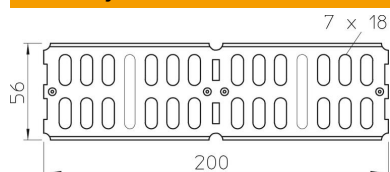

## Kutna spojnica 60 A2

Broj artikla: 6067662

Uzdužna i kutna spojnica za kablске police i sastavne elemente visine 60 mm.  
Uključujući pričvršni materijal.

**VA** Nehrđajući čelik

**2B** neprerađen, naknadno obrađen

### Referentni podaci

Broj artikla	6067662
Tip	RWVL 60 A2
Opis 1	Kutna spojnica
Opis 2	za kablски kanal horizont.
Proizvođač:	OBO
Dimenzija	60x200
Materijal	Nehrđajući čelik 1.4301
Površina	površina naknadno obrađena
Norma površine	
Najmanja prodajna jedinica	10
Jedinica količine	Komad
Težina	16,2 kg
Jedinica za težinu	kg/100 kom.

### Dimenzije

Dimenzije	200 x 56
Duljina	200 mm
Širina	4 mm
Visina	60 mm
Visina	2 in
Debljina lima	2 mm