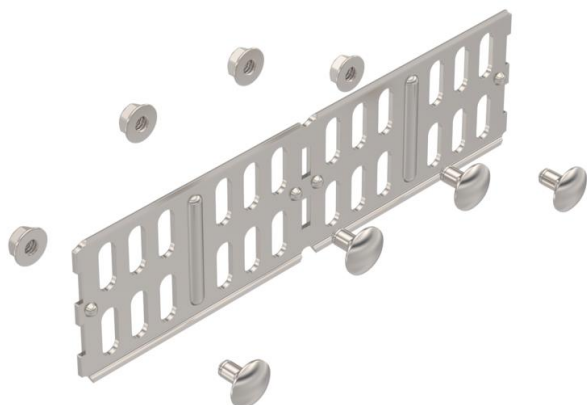

## Kutna spojnica 60 A2

Broj artikla: 6067662

Uzdužna i kutna spojnica za kablске police i sastavne elemente visine 60 mm.  
Uključujući pričvršni materijal.

**VA** Nehrđajući čelik

**2B** neprerađen, naknadno obrađen

### Referentni podaci

Broj artikla	6067662
Tip	RWVL 60 A2
Opis 1	Kutna spojnica
Opis 2	za kablски kanal horizont.
Proizvođač:	OBO
Dimenzija	60x200
Materijal	Nehrđajući čelik 1.4301
Površina	površina naknadno obrađena
Norma površine	
Najmanja prodajna jedinica	10
Jedinica količine	Komad
Težina	16,2 kg
Jedinica za težinu	kg/100 kom.

### Dimenzije

Dimenzije	200 x 56
Duljina	200 mm
Širina	4 mm
Visina	60 mm
Visina	2 in
Debljina lima	2 mm

## Tehnički podaci

Izvedba	Kutna spojnica
Očuvanje funkcije	ne
Prikladno za mrežni kanal	ne
Prikladno za kabelaške ljestve	ne
Prikladno za kabelašku policu	da
Prikladno za visinu nosača kabela	60 mm
Zglobna spojnica horizontalna	ne
Zglobna spojnica vertikalna	ne
Nehrđajući plemeniti čelik, obrađen	ne
Vrsta spoja	Spojnice