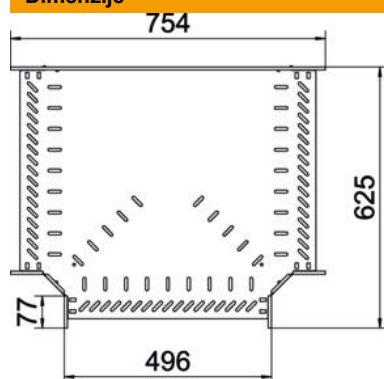

### Referentni podaci

Broj artikla	6038140
Tip	RT 650 FT
Opis 1	T-element
Opis 2	za kab.policu, horizontalni
Proizvođač:	OBO
Dimenzija	60x500
Materijal	Čelik
Površina	vruće pocinčano
Norma površine	DIN EN ISO 1461
Najmanja prodajna jedinica	1
Jedinica količine	Komad
Težina	416,9 kg
Jedinica za težinu	kg/100 kom.

## Dimenzije

Širina	500 mm
Visina	60 mm
Debljina lima	1 mm
Mjera B	500 mm

## Tehnički podaci

Izvedba spojnice	integrirana spojnica
Očuvanje funkcije	ne
NATO šablona za bušenje	ne
Nehrđajući plemeniti čelik, obrađen	ne
Temperaturno područje korištenja, maks.	120 °C
Temperaturno područje korištenja, min.	-20 °C
Izvedba velikog raspona	ne
Vrsta spoja sustava nosača kabela	pričvršćeno vijcima/stezaljkama
Preporučeni broj vijaka	24 St.
Debljina stranice	1,25 mm