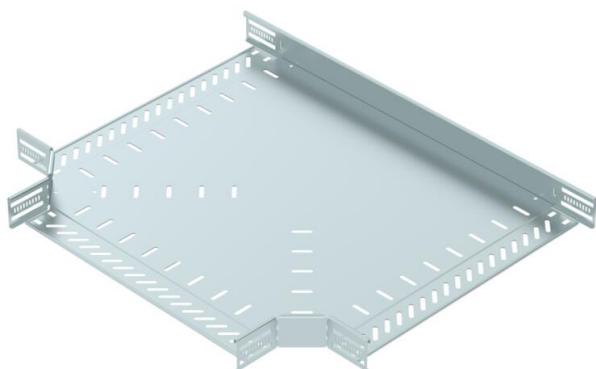

## T-element 60 FS

Broj artikla: 6038110

T-element za izradu vodoravnog grananja, tipski dio za kabelaške police visine stranica 60 mm koje se mogu uglaviti i pričvrstiti vijcima. Montaža bez vijaka dvostrukim stezaljkama ili vijčanim spojem s pomoću torban vijaka tipa FRS i proširenih matrica M6. Za primjenu u unutarnjim prostorima. Materijal za pričvršćivanje mora se naručiti zasebno.

### Referentni podaci

Broj artikla	6038110
Tip	RT 650 FS
Opis 1	T-element
Opis 2	za kab.policu, horizontalni
Proizvođač:	OBO
Dimenzija	60x500
Materijal	Čelik
Površina	pocinčano
Norma površine	DIN EN 10346
Najmanja prodajna jedinica	1
Jedinica količine	Komad
Težina	399,7 kg
Jedinica za težinu	kg/100 kom.

## Dimenzije

Širina	500 mm
Visina	60 mm
Debljina lima	1 mm
Mjera B	500 mm