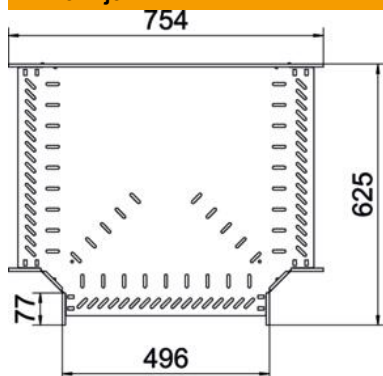

### Referentni podaci

Broj artikla	6038110
Tip	RT 650 FS
Opis 1	T-element
Opis 2	za kab.policu, horizontalni
Proizvođač:	OBO
Dimenzija	60x500
Materijal	Čelik
Površina	pocinčano
Norma površine	DIN EN 10346
Najmanja prodajna jedinica	1
Jedinica količine	Komad
Težina	399,7 kg
Jedinica za težinu	kg/100 kom.

## Dimenzije

Širina	500 mm
Visina	60 mm
Debljina lima	1 mm
Mjera B	500 mm

## Tehnički podaci

Izvedba spojnice	integrirana spojnica
Očuvanje funkcije	ne
NATO šablona za bušenje	ne
Nehrđajući plemeniti čelik, obrađen	ne
Temperaturno područje korištenja, maks.	120 °C
Temperaturno područje korištenja, min.	-20 °C
Izvedba velikog raspona	ne
Vrsta spoja sustava nosača kabela	pričvršćeno vijcima/stezaljkama
Preporučeni broj vijaka	24 St.
Debljina stranice	1,25 mm