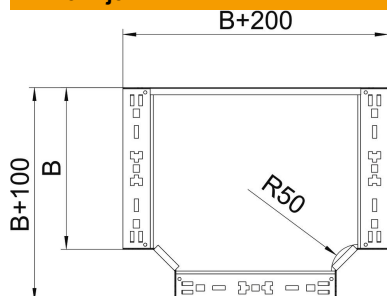

Tehnicki list

T-razdjelni element Magic 60 FS

Broj artikla: 6041332

T-element Magic, s integriranim spojnicaama za brzo povezivanje. Za sve tipove kablskih polica visine 60 mm.

St

Čelik

FS

galvanski pocinčano

Referentni podaci

Broj artikla	6041332
Opis 1	T-element
Opis 2	s integriranim spojnicaama
Proizvođač:	OBO
Dimenzija	60x600
Materijal	Čelik
Površina	pocinčano
Norma površine	DIN EN 10346
Najmanja prodajna jedinica	1
Jedinica količine	Komad
Težina	605 kg
Jedinica za težinu	kg/100 kom.

Tehnicki list

T-razdjelni element Magic 60 FS

Broj artikla: 6041332

Dimenzije

Širina	600 mm
Širina	24 in
Visina	60 mm
Debljina lima	1,25 mm
Mjera B	600 mm

Tehnički podaci

Savijanje (kut)	90°
Izvedba spojnice	integrirana spojnica
Očuvanje funkcije	ne
NATO šablona za bušenje	ne
Promjena smjera	horizontalno
Nehrđajući plemeniti čelik, obrađen	ne
Izvedba velikog raspona	ne
Vrsta spoja sustava nosača kabela	navijano
Debljina stranice	1,25 mm