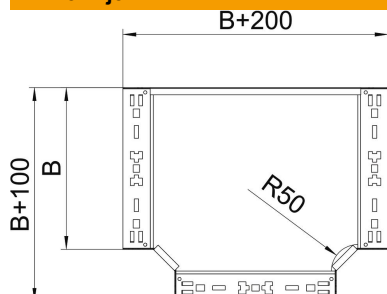

Tehnicki list

T-razdjelni element Magic 60 FT

Broj artikla: 6041352

T-element Magic, s integriranim spojnicama za brzo povezivanje. Za sve tipove kabljskih polica visine 60 mm.

St Čelik

FT vruće pocinčano

Referentni podaci

Broj artikla	6041352
Tip	RTM 650 FT
Opis 1	T-element
Opis 2	s integriranim spojnicama
Proizvođač:	OBO
Dimenzija	60x500
Materijal	Čelik
Površina	vruće pocinčano
Norma površine	DIN EN ISO 1461
Najmanja prodajna jedinica	1
Jedinica količine	Komad
Težina	495,1 kg
Jedinica za težinu	kg/100 kom.

Tehnicki list

T-razdjelni element Magic 60 FT

Broj artikla: 6041352

Dimenzije

Širina	500 mm
Visina	60 mm
Debljina lima	1,25 mm
Mjera B	500 mm

Tehnički podaci

Savijanje (kut)	90°
Izvedba spojnice	integrirana spojnica
Očuvanje funkcije	ne
NATO šablona za bušenje	ne
Promjena smjera	horizontalno
Nehrđajući plemeniti čelik, obrađen	ne
Izvedba velikog raspona	ne
Vrsta spoja sustava nosača kabela	navijano
Debljina stranice	1,25 mm