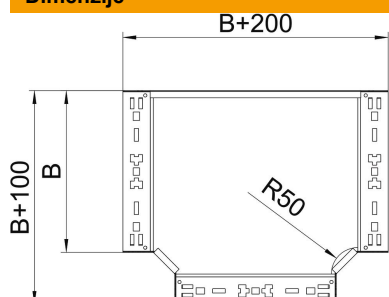

Tehnicki list

T-razdjelni element Magic 60 FS

Broj artikla: 6041330

T-element Magic, s integriranim spojnicaama za brzo povezivanje. Za sve tipove kablskih polica visine 60 mm.

St

Čelik

FS

galvanski pocinčano

Referentni podaci

Broj artikla	6041330
Opis 1	T-element
Opis 2	s integriranim spojnicaama
Proizvođač:	OBO
Dimenzija	60x500
Materijal	Čelik
Površina	pocinčano
Norma površine	DIN EN 10346
Najmanja prodajna jedinica	1
Jedinica količine	Komad
Težina	458,5 kg
Jedinica za težinu	kg/100 kom.

Tehnicki list

T-razdjelni element Magic 60 FS

Broj artikla: 6041330

Dimenzije

Širina	500 mm
Širina	20 in
Visina	60 mm
Debljina lima	1,25 mm
Mjera B	500 mm

Tehnički podaci

Savijanje (kut)	90°
Izvedba spojnice	integrirana spojnica
Očuvanje funkcije	ne
NATO šablona za bušenje	ne
Promjena smjera	horizontalno
Nehrđajući plemeniti čelik, obrađen	ne
Izvedba velikog raspona	ne
Vrsta spoja sustava nosača kabela	navijano
Debljina stranice	1,25 mm