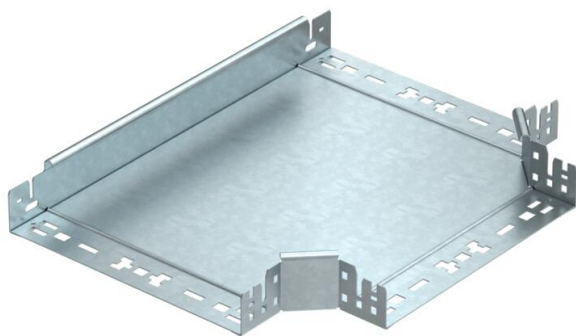

## T-razdjelni element Magic 60 FT

Broj artikla: 6041348

T-element Magic, s integriranim spojnicaama za brzo povezivanje. Za sve tipove kablskih polica visine 60 mm.

**St** Čelik

**FT** vruće pocinčano

### Referentni podaci

Broj artikla	6041348
Tip	RTM 630 FT
Opis 1	T-element
Opis 2	s integriranim spojnicaama
Proizvođač:	OBO
Dimenzija	60x300
Materijal	Čelik
Površina	vruće pocinčano
Norma površine	DIN EN ISO 1461
Najmanja prodajna jedinica	1
Jedinica količine	Komad
Težina	253,3 kg
Jedinica za težinu	kg/100 kom.

## T-razdjelni element Magic 60 FT

Broj artikla: 6041348

### Dimenzije

Širina	300 mm
Širina	12 in
Visina	60 mm
Debljina lima	1,25 mm
Mjera B	300 mm