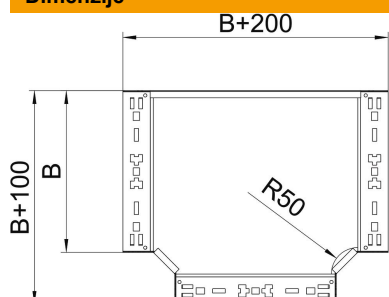

### Referentni podaci

Broj artikla	6041348
Tip	RTM 630 FT
Opis 1	T-element
Opis 2	s integriranim spojnicaama
Proizvođač:	OBO
Dimenzija	60x300
Materijal	Čelik
Površina	vruće pocinčano
Norma površine	DIN EN ISO 1461
Najmanja prodajna jedinica	1
Jedinica količine	Komad
Težina	253,3 kg
Jedinica za težinu	kg/100 kom.

## T-razdjelni element Magic 60 FT

Broj artikla: 6041348

### Dimenzije

Širina	300 mm
Širina	12 in
Visina	60 mm
Debljina lima	1,25 mm
Mjera B	300 mm