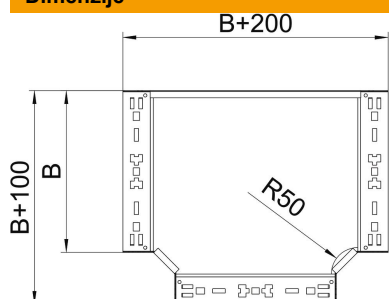

Tehnicki list

T-razdjelni element Magic 60 FS

Broj artikla: 6041326

T-element Magic, s integriranim spojnicaama za brzo povezivanje. Za sve tipove kablskih polica visine 60 mm.

St Čelik

FS galvanski pocinčano

Referentni podaci

Broj artikla	6041326
Opis 1	T-element
Opis 2	s integriranim spojnicaama
Proizvođač:	OBO
Dimenzija	60x300
Materijal	Čelik
Površina	pocinčano
Norma površine	DIN EN 10346
Najmanja prodajna jedinica	1
Jedinica količine	Komad
Težina	228,42 kg
Jedinica za težinu	kg/100 kom.

Tehnicki list

T-razdjelni element Magic 60 FS

Broj artikla: 6041326

Dimenzije

Širina	300 mm
Širina	12 in
Visina	60 mm
Debljina lima	1,25 mm
Mjera B	300 mm

Tehnički podaci

Savijanje (kut)	90°
Izvedba spojnice	integrirana spojnica
Očuvanje funkcije	da
NATO šablona za bušenje	ne
Promjena smjera	horizontalno
Nehrđajući plemeniti čelik, obrađen	ne
Izvedba velikog raspona	ne
Vrsta spoja sustava nosača kabela	navijano
Debljina stranice	1,25 mm