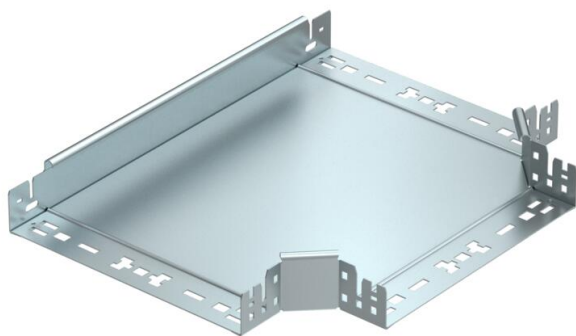

Tehnicki list

T-razdjelni element Magic 60 FS

Broj artikla: 6041326

T-element Magic, s integriranim spojnicaama za brzo povezivanje. Za sve tipove kablskih polica visine 60 mm.

St Čelik

FS galvanski pocinčano

Referentni podaci

Broj artikla	6041326
Opis 1	T-element
Opis 2	s integriranim spojnicaama
Proizvođač:	OBO
Dimenzija	60x300
Materijal	Čelik
Površina	pocinčano
Norma površine	DIN EN 10346
Najmanja prodajna jedinica	1
Jedinica količine	Komad
Težina	228,42 kg
Jedinica za težinu	kg/100 kom.

Tehnicki list

T-razdjelni element Magic 60 FS

Broj artikla: 6041326

Dimenzije

Širina	300 mm
Širina	12 in
Visina	60 mm
Debljina lima	1,25 mm
Mjera B	300 mm

Tehnički podaci

Savijanje (kut)	90°
Izvedba spojnice	integrirana spojnica
Očuvanje funkcije	da
NATO šablona za bušenje	ne
Promjena smjera	horizontalno
Nehrđajući plemeniti čelik, obrađen	ne
Izvedba velikog raspona	ne
Vrsta spoja sustava nosača kabela	navijano
Debljina stranice	1,25 mm