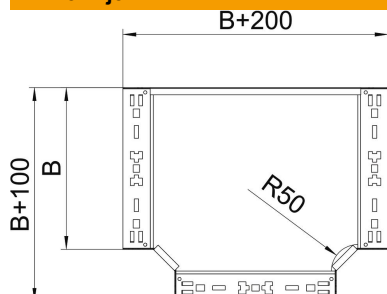

Tehnicki list

T-razdjelni element Magic 60 FT

Broj artikla: 6041344

T-element Magic, s integriranim spojnicama za brzo povezivanje. Za sve tipove kablskih polica visine 60 mm.

St Čelik

FT vruće pocinčano

Referentni podaci

Broj artikla	6041344
Tip	RTM 620 FT
Opis 1	T-element
Opis 2	s integriranim spojnicama
Proizvođač:	OBO
Dimenzija	60x200
Materijal	Čelik
Površina	vruće pocinčano
Norma površine	DIN EN ISO 1461
Najmanja prodajna jedinica	1
Jedinica količine	Komad
Težina	161,5 kg
Jedinica za težinu	kg/100 kom.

Tehnicki list

T-razdjelni element Magic 60 FT

Broj artikla: 6041344

Dimenzije

Širina	200 mm
Širina	8 in
Visina	60 mm
Debljina lima	1,25 mm
Mjera B	200 mm

Tehnički podaci

Savijanje (kut)	90°
Izvedba spojnice	integrirana spojnica
Očuvanje funkcije	da
NATO šablona za bušenje	ne
Promjena smjera	horizontalno
Nehrđajući plemeniti čelik, obrađen	ne
Izvedba velikog raspona	ne
Vrsta spoja sustava nosača kabela	navijano
Debljina stranice	1,25 mm