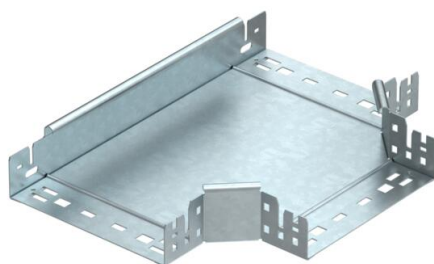

Tehnicki list

T-razdjelni element Magic 60 FT

Broj artikla: 6041344

T-element Magic, s integriranim spojnicama za brzo povezivanje. Za sve tipove kablskih polica visine 60 mm.

St Čelik

FT vruće pocinčano

Referentni podaci

Broj artikla	6041344
Tip	RTM 620 FT
Opis 1	T-element
Opis 2	s integriranim spojnicama
Proizvođač:	OBO
Dimenzija	60x200
Materijal	Čelik
Površina	vruće pocinčano
Norma površine	DIN EN ISO 1461
Najmanja prodajna jedinica	1
Jedinica količine	Komad
Težina	161,5 kg
Jedinica za težinu	kg/100 kom.

Tehnicki list

T-razdjelni element Magic 60 FT

Broj artikla: 6041344

Dimenzije

Širina	200 mm
Širina	8 in
Visina	60 mm
Debljina lima	1,25 mm
Mjera B	200 mm

Tehnički podaci

Savijanje (kut)	90°
Izvedba spojnice	integrirana spojnica
Očuvanje funkcije	da
NATO šablona za bušenje	ne
Promjena smjera	horizontalno
Nehrđajući plemeniti čelik, obrađen	ne
Izvedba velikog raspona	ne
Vrsta spoja sustava nosača kabela	navijano
Debljina stranice	1,25 mm