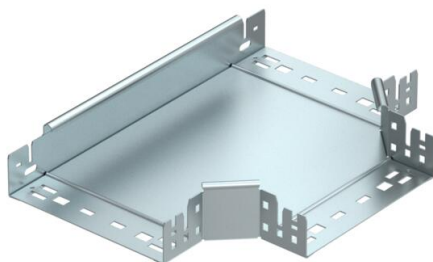

Tehnicki list

T-razdjelni element Magic 60 FS

Broj artikla: 6041324

T-element Magic, s integriranim spojnicaama za brzo povezivanje. Za sve tipove kablskih polica visine 60 mm.

St

Čelik

FS

galvanski pocinčano

Referentni podaci

Broj artikla	6041324
Opis 1	T-element
Opis 2	s integriranim spojnicaama
Proizvođač:	OBO
Dimenzija	60x200
Materijal	Čelik
Površina	pocinčano
Norma površine	DIN EN 10346
Najmanja prodajna jedinica	1
Jedinica količine	Komad
Težina	150,6 kg
Jedinica za težinu	kg/100 kom.

Tehnicki list

T-razdjelni element Magic 60 FS

Broj artikla: 6041324

Dimenzije

Širina	200 mm
Širina	8 in
Visina	60 mm
Debljina lima	1,25 mm
Mjera B	200 mm

Tehnički podaci

Savijanje (kut)	90°
Izvedba spojnice	integrirana spojnica
Očuvanje funkcije	da
NATO šablona za bušenje	ne
Promjena smjera	horizontalno
Nehrđajući plemeniti čelik, obrađen	ne
Izvedba velikog raspona	ne
Vrsta spoja sustava nosača kabela	navijano
Debljina stranice	1,25 mm