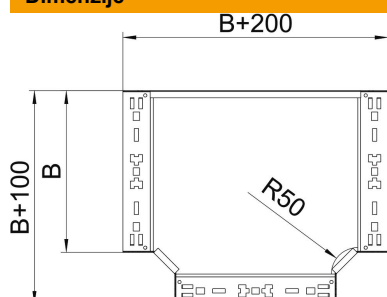

Tehnicki list

T-razdjelni element Magic 60 FS

Broj artikla: 6041324

T-element Magic, s integriranim spojnicaama za brzo povezivanje. Za sve tipove kablskih polica visine 60 mm.

St

Čelik

FS

galvanski pocinčano

Referentni podaci

Broj artikla	6041324
Opis 1	T-element
Opis 2	s integriranim spojnicaama
Proizvođač:	OBO
Dimenzija	60x200
Materijal	Čelik
Površina	pocinčano
Norma površine	DIN EN 10346
Najmanja prodajna jedinica	1
Jedinica količine	Komad
Težina	150,6 kg
Jedinica za težinu	kg/100 kom.

Tehnicki list

T-razdjelni element Magic 60 FS

Broj artikla: 6041324

Dimenzije

Širina	200 mm
Širina	8 in
Visina	60 mm
Debljina lima	1,25 mm
Mjera B	200 mm

Tehnički podaci

Savijanje (kut)	90°
Izvedba spojnice	integrirana spojnica
Očuvanje funkcije	da
NATO šablona za bušenje	ne
Promjena smjera	horizontalno
Nehrđajući plemeniti čelik, obrađen	ne
Izvedba velikog raspona	ne
Vrsta spoja sustava nosača kabela	navijano
Debljina stranice	1,25 mm