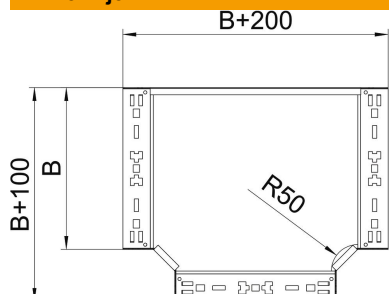

Tehnicki list

T-razdjelni element Magic 60 FT

Broj artikla: 6041340

T-element Magic, s integriranim spojnicaama za brzo povezivanje. Za sve tipove kablskih polica visine 60 mm.

St Čelik

FT vruće pocinčano

Referentni podaci

Broj artikla	6041340
Tip	RTM 610 FT
Opis 1	T-element
Opis 2	s integriranim spojnicaama
Proizvođač:	OBO
Dimenzija	60x100
Materijal	Čelik
Površina	vruće pocinčano
Norma površine	DIN EN ISO 1461
Najmanja prodajna jedinica	1
Jedinica količine	Komad
Težina	89,6 kg
Jedinica za težinu	kg/100 kom.

Tehnicki list

T-razdjelni element Magic 60 FT

Broj artikla: 6041340

Dimenzije

Širina	100 mm
Širina	4 in
Visina	60 mm
Debljina lima	1,25 mm
Mjera B	100 mm

Tehnički podaci

Savijanje (kut)	90°
Izvedba spojnice	integrirana spojnica
Očuvanje funkcije	da
NATO šablona za bušenje	ne
Promjena smjera	horizontalno
Nehrđajući plemeniti čelik, obrađen	ne
Izvedba velikog raspona	ne
Vrsta spoja sustava nosača kabela	navijano
Debljina stranice	1,25 mm