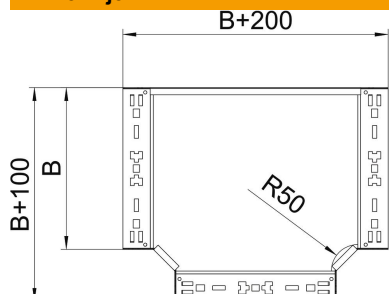

Tehnicki list

T-razdjelni element Magic 60 FS

Broj artikla: 6041320

T-element Magic, s integriranim spojnicaama za brzo povezivanje. Za sve tipove kablskih polica visine 60 mm.

St Čelik

FS galvanski pocinčano

Referentni podaci

Broj artikla	6041320
Opis 1	T-element
Opis 2	s integriranim spojnicaama
Proizvođač:	OBO
Dimenzija	60x100
Materijal	Čelik
Površina	pocinčano
Norma površine	DIN EN 10346
Najmanja prodajna jedinica	1
Jedinica količine	Komad
Težina	83,6 kg
Jedinica za težinu	kg/100 kom.

Tehnicki list

T-razdjelni element Magic 60 FS

Broj artikla: 6041320

Dimenzije

Širina	100 mm
Širina	4 in
Visina	60 mm
Debljina lima	1,25 mm
Mjera B	100 mm

Tehnički podaci

Savijanje (kut)	90°
Izvedba spojnice	integrirana spojnica
Očuvanje funkcije	da
NATO šablona za bušenje	ne
Promjena smjera	horizontalno
Nehrđajući plemeniti čelik, obrađen	ne
Izvedba velikog raspona	ne
Vrsta spoja sustava nosača kabela	navijano
Debljina stranice	1,25 mm