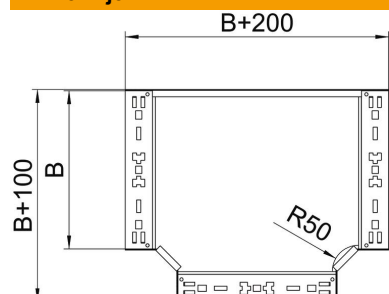

### Referentni podaci

|                            |                           |
|----------------------------|---------------------------|
| Broj artikla               | 6042022                   |
| Tip                        | RTM 160 FS                |
| Opis 1                     | T-element                 |
| Opis 2                     | s integriranim spojnicama |
| Proizvođač:                | OBO                       |
| Dimenzija                  | 110x600                   |
| Materijal                  | Čelik                     |
| Površina                   | pocinčano                 |
| Norma površine             | DIN EN 10346              |
| Najmanja prodajna jedinica | 1                         |
| Jedinica količine          | Komad                     |
| Težina                     | 659,5 kg                  |
| Jedinica za težinu         | kg/100 kom.               |

### Dimenzije

|               |         |
|---------------|---------|
| Širina        | 600 mm  |
| Visina        | 110 mm  |
| Debljina lima | 1,25 mm |
| Mjera B       | 600 mm  |