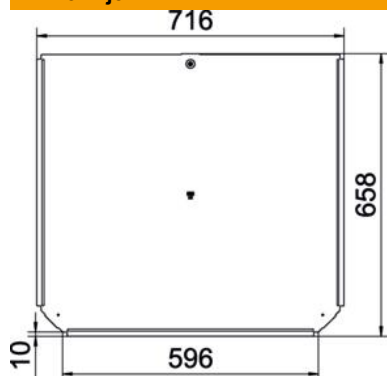

St Čelik

FS galvanski pocinčano

Referentni podaci

Broj artikla	6038612
Tip	RTD 600 FS
Opis 1	Poklopac
Opis 2	za T-element
Proizvođač:	OBO
Dimenzija	B600mm
Materijal	Čelik
Površina	pocinčano
Norma površine	DIN EN 10346
Najmanja prodajna jedinica	1
Jedinica količine	Komad
Težina	370 kg
Jedinica za težinu	kg/100 kom.

Tehnicki list

Poklopac za T-element FS

Broj artikla: 6038612

Dimenzije

Širina	600 mm
Debljina lima	1 mm
Mjera B	600 mm

Tehnički podaci

Broj zasuna	1 St.
Vrsta pričvršćivanja	Zasun
Prikladno za kableske ljestve	ne
Prikladno za kablesku policu	da
Debljina materijala	1 mm
Nehrđajući plemeniti čelik, obrađen	ne
Temperaturno područje korištenja, maks.	120 °C
Temperaturno područje korištenja, min.	-20 °C
Izvedba velikog raspona	ne