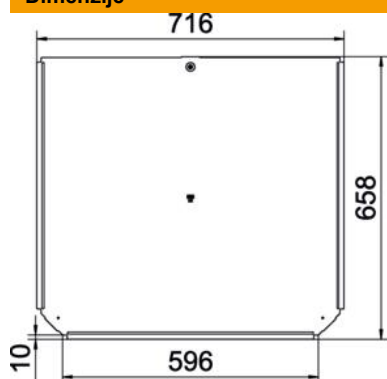

St Čelik

DD hladno pocinčano cink/aluminij, Double Dip

Referentni podaci

Broj artikla	6038652
Tip	RTD 600 DD
Opis 1	Poklopac
Opis 2	za T-element
Proizvođač:	OBO
Dimenzija	B600mm
Materijal	Čelik
Površina	hladno pocinčano cink/aluminij, Double Dip
Norma površine	DIN EN 10346
Najmanja prodajna jedinica	1
Jedinica količine	Komad
Težina	370 kg
Jedinica za težinu	kg/100 kom.

Tehnicki list

Poklopac za T-element DD

Broj artikla: 6038652

Dimenzije

Širina	600 mm
Debljina lima	1 mm
Mjera B	600 mm

Tehnički podaci

Broj zasuna	1 St.
Vrsta pričvršćivanja	Zasun
Prikladno za kabelaške ljestve	ne
Prikladno za kabelašku policu	da
Debljina materijala	1 mm
Nehrđajući plemeniti čelik, obrađen	ne
Temperaturno područje korištenja, maks.	120 °C
Temperaturno područje korištenja, min.	-20 °C
Izvedba velikog raspona	ne