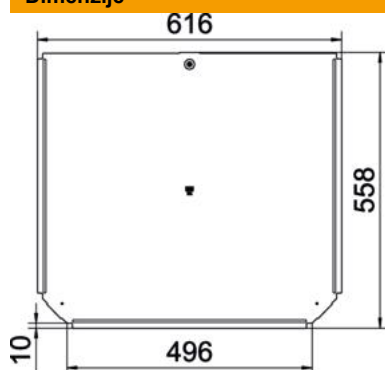

St Čelik

DD hladno pocinčano cink/aluminij, Double Dip

Referentni podaci

Broj artikla	6038650
Tip	RTD 500 DD
Opis 1	Poklopac
Opis 2	za T-element
Proizvođač:	OBO
Dimenzija	B500mm
Materijal	Čelik
Površina	hladno pocinčano cink/aluminij, Double Dip
Norma površine	DIN EN 10346
Najmanja prodajna jedinica	1
Jedinica količine	Komad
Težina	270 kg
Jedinica za težinu	kg/100 kom.

Tehnicki list

Poklopac za T-element DD

Broj artikla: 6038650

Dimenzije

Širina	500 mm
Debljina lima	1 mm
Mjera B	500 mm

Tehnički podaci

Broj zasuna	1 St.
Vrsta pričvršćivanja	Zasun
Prikladno za kabelaške ljestve	ne
Prikladno za kabelašku policu	da
Debljina materijala	1 mm
Nehrđajući plemeniti čelik, obrađen	ne
Temperaturno područje korištenja, maks.	120 °C
Temperaturno područje korištenja, min.	-20 °C
Izvedba velikog raspona	ne