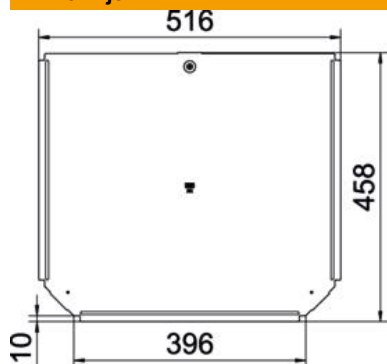

St Čelik

FS galvanski pocinčano

Referentni podaci

Broj artikla	6038608
Tip	RTD 400 FS
Opis 1	Poklopac
Opis 2	za T-element
Proizvođač:	OBO
Dimenzija	B400mm
Materijal	Čelik
Površina	pocinčano
Norma površine	DIN EN 10346
Najmanja prodajna jedinica	1
Jedinica količine	Komad
Težina	140 kg
Jedinica za težinu	kg/100 kom.

Tehnicki list

Poklopac za T-element FS

Broj artikla: 6038608

Dimenzije

Širina	400 mm
Debljina lima	1 mm
Mjera B	400 mm

Tehnički podaci

Broj zasuna	1 St.
Vrsta pričvršćivanja	Zasun
Prikladno za kabelske ljestve	ne
Prikladno za kabelsku policu	da
Debljina materijala	1 mm
Nehrđajući plemeniti čelik, obrađen	ne
Temperaturno područje korištenja, maks.	120 °C
Temperaturno područje korištenja, min.	-20 °C
Izvedba velikog raspona	ne