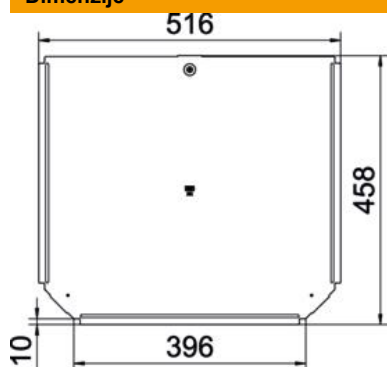

St Čelik

DD hladno pocinčano cink/aluminij, Double Dip

Referentni podaci

Broj artikla	6038648
Tip	RTD 400 DD
Opis 1	Poklopac
Opis 2	za T-element
Proizvođač:	OBO
Dimenzija	B400mm
Materijal	Čelik
Površina	hladno pocinčano cink/aluminij, Double Dip
Norma površine	DIN EN 10346
Najmanja prodajna jedinica	1
Jedinica količine	Komad
Težina	140 kg
Jedinica za težinu	kg/100 kom.

Tehnicki list

Poklopac za T-element DD

Broj artikla: 6038648

Dimenzije

Širina	400 mm
Debljina lima	1 mm
Mjera B	400 mm

Tehnički podaci

Broj zasuna	1 St.
Vrsta pričvršćivanja	Zasun
Prikladno za kabelske ljestve	ne
Prikladno za kabelsku policu	da
Debljina materijala	1 mm
Nehrđajući plemeniti čelik, obrađen	ne
Temperaturno područje korištenja, maks.	120 °C
Temperaturno područje korištenja, min.	-20 °C
Izvedba velikog raspona	ne