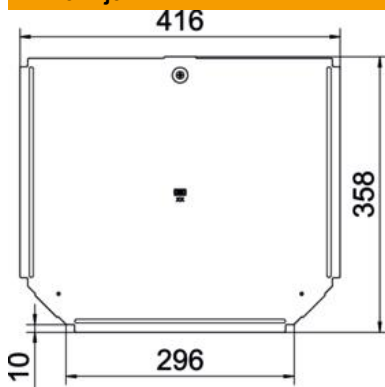

St Čelik

FS galvanski pocinčano

Referentni podaci

Broj artikla	6038606
Tip	RTD 300 FS
Opis 1	Poklopac
Opis 2	za T-element
Proizvođač:	OBO
Dimenzija	B300mm
Materijal	Čelik
Površina	pocinčano
Norma površine	DIN EN 10346
Najmanja prodajna jedinica	1
Jedinica količine	Komad
Težina	88 kg
Jedinica za težinu	kg/100 kom.

Tehnicki list

Poklopac za T-element FS

Broj artikla: 6038606

Dimenzije

Širina	300 mm
Debljina lima	0,75 mm
Mjera B	300 mm

Tehnički podaci

Broj zasuna	1 St.
Vrsta pričvršćivanja	Zasun
Prikladno za kableske ljestve	ne
Prikladno za kablesku policu	da
Debljina materijala	0,75 mm
Nehrđajući plemeniti čelik, obrađen	ne
Temperaturno područje korištenja, maks.	120 °C
Temperaturno područje korištenja, min.	-20 °C
Izvedba velikog raspona	ne