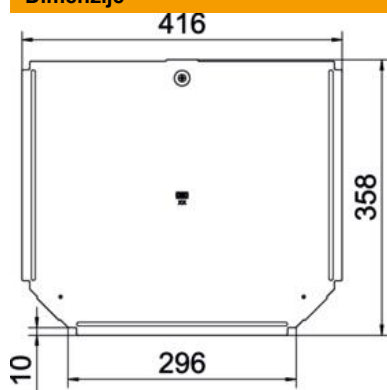

### Referentni podaci

Broj artikla	6038646
Tip	RTD 300 DD
Opis 1	Poklopac
Opis 2	za T-element
Proizvođač:	OBO
Dimenzija	B300mm
Materijal	Čelik
Površina	hladno pocinčano cink/aluminij, Double Dip
Norma površine	DIN EN 10346
Najmanja prodajna jedinica	1
Jedinica količine	Komad
Težina	88 kg
Jedinica za težinu	kg/100 kom.

### Dimenzije

Širina	300 mm
Debljina lima	0,75 mm
Mjera B	300 mm