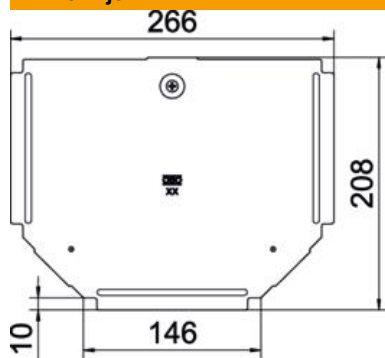

### Referentni podaci

Broj artikla	6038642
Tip	RTD 150 DD
Opis 1	Poklopac
Opis 2	za T-element
Proizvođač:	OBO
Dimenzija	B150mm
Materijal	Čelik
Površina	hladno pocinčano cink/aluminij, Double Dip
Norma površine	DIN EN 10346
Najmanja prodajna jedinica	1
Jedinica količine	Komad
Težina	35 kg
Jedinica za težinu	kg/100 kom.

### Dimenzije

Širina	150 mm
Debljina lima	0,75 mm
Mjera B	150 mm