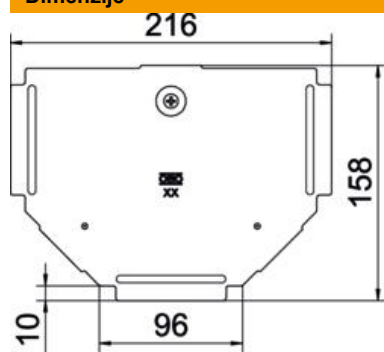

St Čelik

FS galvanski pocinčano

Referentni podaci

Broj artikla	6038600
Tip	RTD 100 FS
Opis 1	Poklopac
Opis 2	za T-element
Proizvođač:	OBO
Dimenzija	B100mm
Materijal	Čelik
Površina	pocinčano
Norma površine	DIN EN 10346
Najmanja prodajna jedinica	1
Jedinica količine	Komad
Težina	20 kg
Jedinica za težinu	kg/100 kom.

Tehnicki list

Poklopac za T-element FS

Broj artikla: 6038600

Dimenzije

Širina	100 mm
Debljina lima	0,75 mm
Mjera B	100 mm

Tehnički podaci

Broj zasuna	1 St.
Vrsta pričvršćivanja	Zasun
Prikladno za kabelaške ljestve	ne
Prikladno za kabelašku policu	da
Debljina materijala	0,75 mm
Nehrđajući plemeniti čelik, obrađen	ne
Temperaturno područje korištenja, maks.	120 °C
Temperaturno područje korištenja, min.	-20 °C
Izvedba velikog raspona	ne