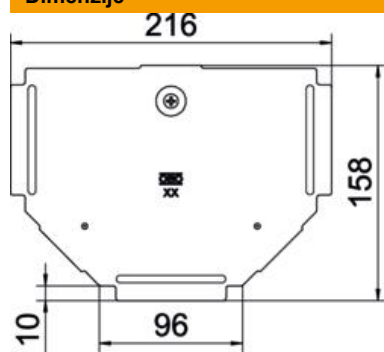

St Čelik

DD hladno pocinčano cink/aluminij, Double Dip

Referentni podaci

Broj artikla	6038640
Tip	RTD 100 DD
Opis 1	Poklopac
Opis 2	za T-element
Proizvođač:	OBO
Dimenzija	B100mm
Materijal	Čelik
Površina	hladno pocinčano cink/aluminij, Double Dip
Norma površine	DIN EN 10346
Najmanja prodajna jedinica	1
Jedinica količine	Komad
Težina	20 kg
Jedinica za težinu	kg/100 kom.

Tehnicki list

Poklopac za T-element DD

Broj artikla: 6038640

Dimenzije

Širina	100 mm
Debljina lima	0,75 mm
Mjera B	100 mm

Tehnički podaci

Broj zasuna	1 St.
Vrsta pričvršćivanja	Zasun
Prikladno za kabelaške ljestve	ne
Prikladno za kabelašku policu	da
Debljina materijala	0,75 mm
Nehrđajući plemeniti čelik, obrađen	ne
Temperaturno područje korištenja, maks.	120 °C
Temperaturno područje korištenja, min.	-20 °C
Izvedba velikog raspona	ne