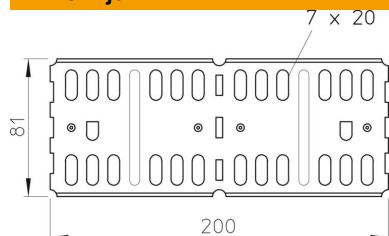

## Uzdužna i kutna spojnica FT

Broj artikla: 6067816

Za ravne spojeve kabelskih polica, obluka i pregrada (FT) visine 85 mm.  
Uključujući pričvrtni materijal.

**St** Čelik

**FT** vruće pocinčano

### Referentni podaci

Broj artikla	6067816
Tip	RLVL 85 FT
Opis 1	Ravna i kutna spojnica
Opis 2	za kabelski kanal horizont.
Proizvođač:	OBO
Dimenzija	85x200
Materijal	Čelik
Površina	vruće pocinčano
Norma površine	DIN EN ISO 1461
Najmanja prodajna jedinica	10
Jedinica količine	Komad
Težina	28,3 kg
Jedinica za težinu	kg/100 kom.

### Dimenzije

Dimenzije	200 x 81
Duljina	200 mm
Širina	4 mm
Visina	85 mm
Visina	3 in
Debljina lima	2 mm