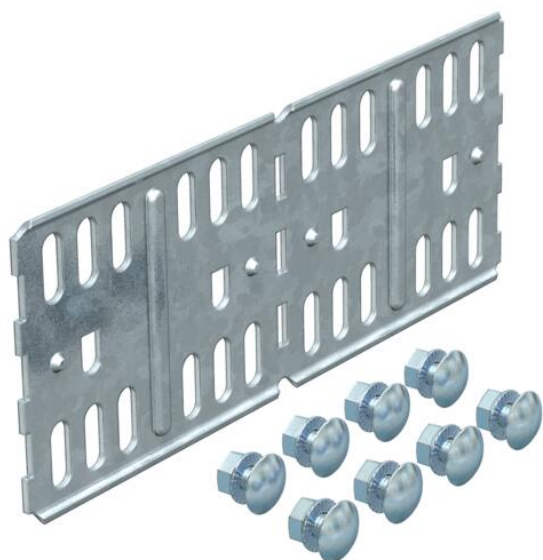

## Uzdužna i kutna spojnica FT

Broj artikla: 6067816

Za ravne spojeve kabelskih polica, obluka i pregrada (FT) visine 85 mm.  
Uključujući pričvrtni materijal.

**St** Čelik

**FT** vruće pocinčano

### Referentni podaci

Broj artikla	6067816
Tip	RLVL 85 FT
Opis 1	Ravna i kutna spojnica
Opis 2	za kabelski kanal horizont.
Proizvođač:	OBO
Dimenzija	85x200
Materijal	Čelik
Površina	vruće pocinčano
Norma površine	DIN EN ISO 1461
Najmanja prodajna jedinica	10
Jedinica količine	Komad
Težina	28,3 kg
Jedinica za težinu	kg/100 kom.

### Dimenzije

Dimenzije	200 x 81
Duljina	200 mm
Širina	4 mm
Visina	85 mm
Visina	3 in
Debljina lima	2 mm