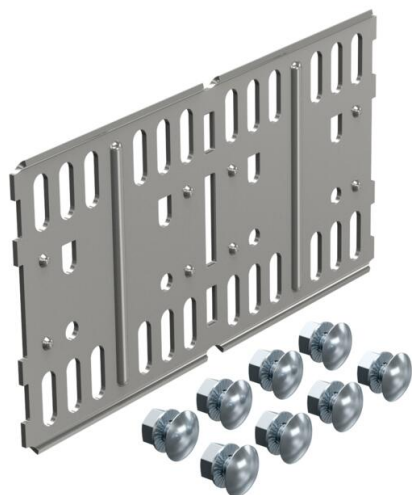

Tehnicki list

Ravna i kutna spojnica 110 A2

Broj artikla: 6067948

Uzdužna i kutna spojnica za kabelske police i sastavne elemente visine 110 mm.

A2 Nehrđajući čelik 1.4301

2B neprerađen, naknadno obrađen

Referentni podaci

Broj artikla	6067948
Tip	RLVL 110 A2
Opis 1	Ravna i kutna spojnica
Opis 2	za kabelski kanal horizont.
Proizvođač:	OBO
Dimenzija	110x200
Materijal	Nehrđajući čelik 1.4301
Površina	površina naknadno obrađena
Norma površine	
Najmanja prodajna jedinica	10
Jedinica količine	Komad
Težina	33,4 kg
Jedinica za težinu	kg/100 kom.

Tehnicki list

Ravna i kutna spojnica 110 A2

Broj artikla: 6067948

Dimenzije

Duljina	200 mm
Širina	4 mm
Visina	110 mm
Visina	4 in

Tehnički podaci

Izvedba	Uzdužna spojnica
Očuvanje funkcije	ne
Prikladno za mrežni kanal	ne
Prikladno za kabelaške ljestve	ne
Prikladno za kabelašku policu	da
Prikladno za visinu nosača kabela	110 mm
Zglobna spojnica horizontalna	ne
Zglobna spojnica vertikalna	ne
Nehrđajući plemeniti čelik, obrađen	ne
Vrsta spoja	Spojnice