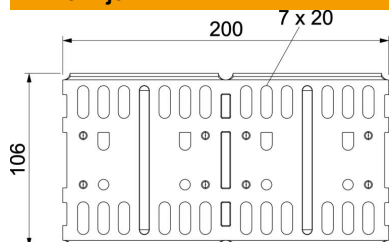

Tehnicki list

Ravna i kutna spojnica 110 A2

Broj artikla: 6067948

Uzdužna i kutna spojnica za kabelske police i sastavne elemente visine 110 mm.

A2 Nehrđajući čelik 1.4301

2B neprerađen, naknadno obrađen

Referentni podaci

Broj artikla	6067948
Tip	RLVL 110 A2
Opis 1	Ravna i kutna spojnica
Opis 2	za kabelski kanal horizont.
Proizvođač:	OBO
Dimenzija	110x200
Materijal	Nehrđajući čelik 1.4301
Površina	površina naknadno obrađena
Norma površine	
Najmanja prodajna jedinica	10
Jedinica količine	Komad
Težina	33,4 kg
Jedinica za težinu	kg/100 kom.

Tehnicki list

Ravna i kutna spojnica 110 A2

Broj artikla: 6067948

Dimenzije

Duljina	200 mm
Širina	4 mm
Visina	110 mm
Visina	4 in

Tehnički podaci

Izvedba	Uzdužna spojnica
Očuvanje funkcije	ne
Prikladno za mrežni kanal	ne
Prikladno za kabelaške ljestve	ne
Prikladno za kabelašku policu	da
Prikladno za visinu nosača kabela	110 mm
Zglobna spojnica horizontalna	ne
Zglobna spojnica vertikalna	ne
Nehrđajući plemeniti čelik, obrađen	ne
Vrsta spoja	Spojnice