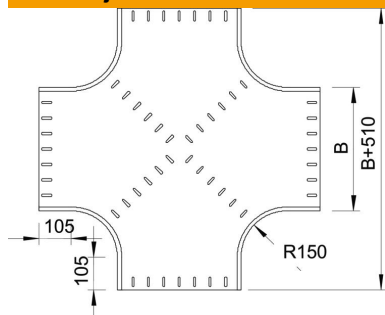

Tehnicki list

Križni element 60 FT

Broj artikla: 7113501

Križni element, horizontalno, za sve tipove kablskih polica visine 60 mm. Okrugli oblik. Unutarnji radijus elementa iznosi 150 mm. Sve strane su za iste širine kablске police. Pričvrsni materijal naručiti posebno.

St Čelik

FT vruće pocinčano

Referentni podaci

Broj artikla	7113501
Tip	RK 650 FT
Opis 1	Križni element
Opis 2	horizontalni, okrugli oblik
Proizvođač:	OBO
Dimenzija	60x500
Materijal	Čelik
Površina	vruće pocinčano
Norma površine	DIN EN ISO 1461
Najmanja prodajna jedinica	1
Jedinica količine	Komad
Težina	1190 kg
Jedinica za težinu	kg/100 kom.

Tehnicki list

Križni element 60 FT

Broj artikla: 7113501

Dimenzije

Širina	500 mm
Širina	20 in
Visina	60 mm
Visina	2 in
Mjera B	500 mm
Mjera R	150 mm

Tehnički podaci

Savijanje (kut)	90°
Očuvanje funkcije	ne
Debljina podnog lima	1,5 mm
Promjena smjera	horizontalno
Nehrđajući plemeniti čelik, obrađen	ne
Izvedba velikog raspona	ne
Vrsta spoja sustava nosača kabela	navijano
Debljina stranice	1,25 mm