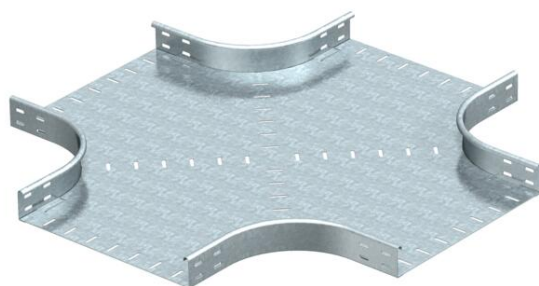

Tehnicki list

Križni element 60 FT

Broj artikla: 7113501

Križni element, horizontalno, za sve tipove kablskih polica visine 60 mm. Okrugli oblik. Unutarnji radijus elementa iznosi 150 mm. Sve strane su za iste širine kablске police. Pričvrsni materijal naručiti posebno.

St Čelik

FT vruće pocinčano

Referentni podaci

Broj artikla	7113501
Tip	RK 650 FT
Opis 1	Križni element
Opis 2	horizontalni, okrugli oblik
Proizvođač:	OBO
Dimenzija	60x500
Materijal	Čelik
Površina	vruće pocinčano
Norma površine	DIN EN ISO 1461
Najmanja prodajna jedinica	1
Jedinica količine	Komad
Težina	1190 kg
Jedinica za težinu	kg/100 kom.

Tehnicki list

Križni element 60 FT

Broj artikla: 7113501

Dimenzije

Širina	500 mm
Širina	20 in
Visina	60 mm
Visina	2 in
Mjera B	500 mm
Mjera R	150 mm

Tehnički podaci

Savijanje (kut)	90°
Očuvanje funkcije	ne
Debljina podnog lima	1,5 mm
Promjena smjera	horizontalno
Nehrđajući plemeniti čelik, obrađen	ne
Izvedba velikog raspona	ne
Vrsta spoja sustava nosača kabela	navijano
Debljina stranice	1,25 mm