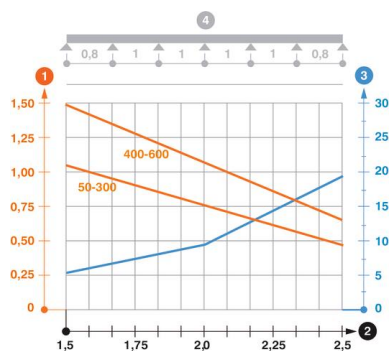

Tehnicki list

Kabelska polica RKS 60 FS perforirana

Broj artikla: 6047600

Dimenzije

Dimenzije	60x50
Duljina	3.000 mm
Širina	50 mm
Visina	60 mm
Debljina lima	0,75 mm
Mjera L	3.000 mm

Tehnički podaci

Izvedba spojnice	bez spojnice
Vrsta pričvršćivanja montažnog sustava	Pod Strop Zid
Ohodni	ne
Perforacijom za pričvršćivanje	7x32
Očuvanje funkcije	ne
S poklopcem	ne
Montažna perforacija u podu	da
NATO šablona za bušenje	ne
Korisni presjek	30 cm ²
Korisni presjek	3000 mm ²
Nehrđajući plemeniti čelik, obrađen	ne
Bočna perforacija	da
Izvedba velikog raspona	ne
Tip ispitivanja opterećenja prema IEC 61537	Tip II
Vrsta spoja sustava nosača kabela	navijano

Opterećenja

primjenjivi razmaci potpornja, min.	1 m
primjenjivi razmaci potpornja, maks.	3 m
Razmak podupiranja 1,0m	2 kN/m
Razmak podupiranja 1,5m	0,8 kN/m
Razmak podupiranja 2,0m	0,5 kN/m
Razmak podupiranja 2,5m	0,35 kN/m
Razmak podupiranja 3,0m	0,15 kN/m