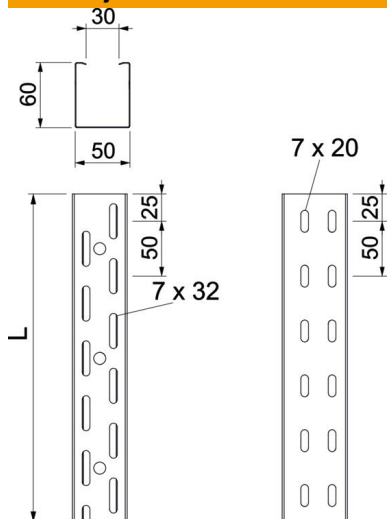

Tehnicki list

Kabelska polica RKS 60 FS perforirana

Broj artikla: 6047600

RKS 60 = sustavi racionalnih kabelskih polica visine 60 mm (podni lim neudubljen).
Kabelske police s prolaznom perforacijom na dnu i bočno te srednjom rupom (Ø 11 mm) na dnu za dodatna pričvršćenja.
Odgovarajući poklopac s zasunima: tip AZDMD 50.
Bez priloženog materijala za pričvršćivanje.

St

Čelik

FS

galvanski pocinčano

Referentni podaci

Broj artikla	6047600
Tip	RKS 605 FS
Opis 1	Kabelska polica RKS
Opis 2	perforiran
Proizvođač:	OBO
Dimenzija	60x50x3000
Materijal	Čelik
Površina	pocinčano
Norma površine	DIN EN 10346
Najmanja prodajna jedinica	3
Jedinica količine	Metar
Težina	96 kg
Jedinica za težinu	kg/100 m

Tehnicki list

Kabelska polica RKS 60 FS perforirana

Broj artikla: 6047600

Dimenzije

Dimenzije	60x50
Duljina	3.000 mm
Širina	50 mm
Visina	60 mm
Debljina lima	0,75 mm
Mjera L	3.000 mm

Tehnički podaci

Izvedba spojnice	bez spojnice
Vrsta pričvršćivanja montažnog sustava	Pod Strop Zid
Ohodni	ne
Perforacijom za pričvršćivanje	7x32
Očuvanje funkcije	ne
S poklopcem	ne
Montažna perforacija u podu	da
NATO šablona za bušenje	ne
Korisni presjek	30 cm ²
Korisni presjek	3000 mm ²
Nehrđajući plemeniti čelik, obrađen	ne
Bočna perforacija	da
Izvedba velikog raspona	ne
Tip ispitivanja opterećenja prema IEC 61537	Tip II
Vrsta spoja sustava nosača kabela	navijano