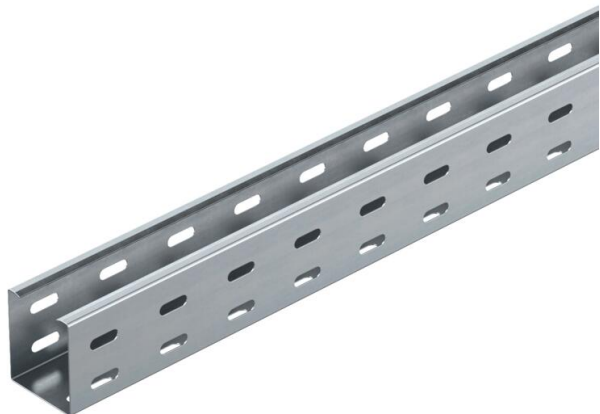

Tehnicki list

Kabelska polica RKS 60 FS perforirana

Broj artikla: 6047600

RKS 60 = sustavi racionalnih kabelskih polica visine 60 mm (podni lim neudubljen).
Kabelske police s prolaznom perforacijom na dnu i bočno te srednjom rupom (Ø 11 mm) na dnu za dodatna pričvršćenja.
Odgovarajući poklopac s zasunima: tip AZDMD 50.
Bez priloženog materijala za pričvršćivanje.

St

Čelik

FS

galvanski pocinčano

Referentni podaci

Broj artikla	6047600
Tip	RKS 605 FS
Opis 1	Kabelska polica RKS
Opis 2	perforiran
Proizvođač:	OBO
Dimenzija	60x50x3000
Materijal	Čelik
Površina	pocinčano
Norma površine	DIN EN 10346
Najmanja prodajna jedinica	3
Jedinica količine	Metar
Težina	96 kg
Jedinica za težinu	kg/100 m

Tehnicki list

Kabelska polica RKS 60 FS perforirana

Broj artikla: 6047600

Dimenzije

Dimenzije	60x50
Duljina	3.000 mm
Širina	50 mm
Visina	60 mm
Debljina lima	0,75 mm
Mjera L	3.000 mm

Tehnički podaci

Izvedba spojnice	bez spojnice
Vrsta pričvršćivanja montažnog sustava	Pod Strop Zid
Ohodni	ne
Perforacijom za pričvršćivanje	7x32
Očuvanje funkcije	ne
S poklopcem	ne
Montažna perforacija u podu	da
NATO šablona za bušenje	ne
Korisni presjek	30 cm ²
Korisni presjek	3000 mm ²
Nehrđajući plemeniti čelik, obrađen	ne
Bočna perforacija	da
Izvedba velikog raspona	ne
Tip ispitivanja opterećenja prema IEC 61537	Tip II
Vrsta spoja sustava nosača kabela	navijano