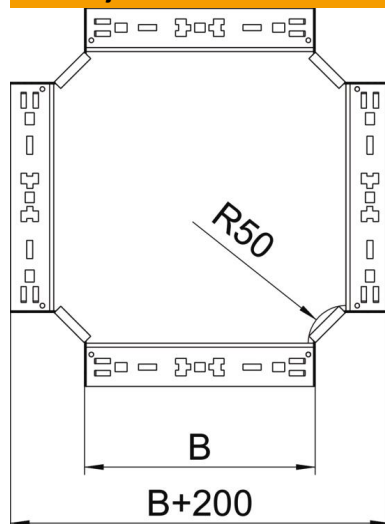

### Referentni podaci

Broj artikla	7027013
Tip	RKM 660 FS
Opis 1	Križni element
Opis 2	s integriranim spojnicama
Proizvođač:	OBO
Dimenzija	60x600
Materijal	Čelik
Površina	pocinčano
Norma površine	DIN EN 10346
Najmanja prodajna jedinica	1
Jedinica količine	Komad
Težina	610,1 kg
Jedinica za težinu	kg/100 kom.

### Dimenzije

Širina	600 mm
Širina	24 in
Visina	60 mm
Visina	2 in
Debljina lima	1,25 mm
Mjera B	600 mm