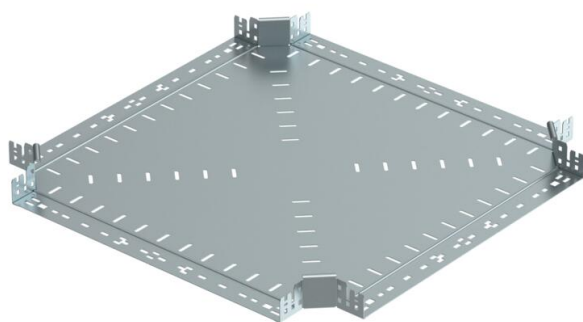

## Križni element Magic 60 FS

Broj artikla: 7027013

Križni element s integriranim spojnicama za brzo povezivanje. Za sve tipove kabelaških polica visine 60 mm.

**St** Čelik

**FS** galvanski pocinčano

### Referentni podaci

Broj artikla	7027013
Tip	RKM 660 FS
Opis 1	Križni element
Opis 2	s integriranim spojnicama
Proizvođač:	OBO
Dimenzija	60x600
Materijal	Čelik
Površina	pocinčano
Norma površine	DIN EN 10346
Najmanja prodajna jedinica	1
Jedinica količine	Komad
Težina	610,1 kg
Jedinica za težinu	kg/100 kom.

### Dimenzije

Širina	600 mm
Širina	24 in
Visina	60 mm
Visina	2 in
Debljina lima	1,25 mm
Mjera B	600 mm