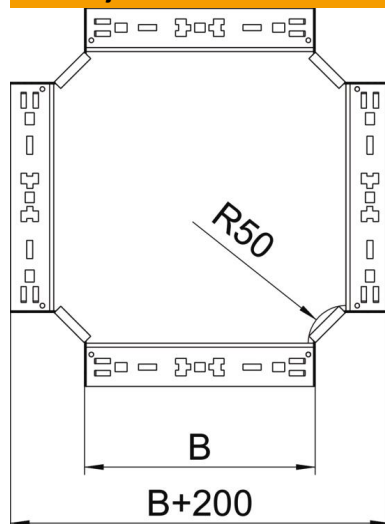

Tehnicki list

Križni element Magic 60 FS

Broj artikla: 7027011

Križni element s integriranim spojnicama za brzo povezivanje. Za sve tipove kablskih polica visine 60 mm.

St Čelik

FS galvanski pocinčano

Referentni podaci

Broj artikla	7027011
Tip	RKM 650 FS
Opis 1	Križni element
Opis 2	s integriranim spojnicama
Proizvođač:	OBO
Dimenzija	60x500
Materijal	Čelik
Površina	pocinčano
Norma površine	DIN EN 10346
Najmanja prodajna jedinica	1
Jedinica količine	Komad
Težina	468,3 kg
Jedinica za težinu	kg/100 kom.

Tehnicki list

Križni element Magic 60 FS

Broj artikla: 7027011

Dimenzije

Širina	500 mm
Širina	20 in
Visina	60 mm
Visina	2 in
Debljina lima	1,25 mm
Mjera B	500 mm

Tehnički podaci

Savijanje (kut)	90°
Izvedba spojnice	integrirana spojnica
Očuvanje funkcije	ne
Debljina podnog lima	1,25 mm
NATO šablona za bušenje	ne
Promjena smjera	horizontalno
Nehrđajući plemeniti čelik, obrađen	ne
Izvedba velikog raspona	ne
Vrsta spoja sustava nosača kabela	Pričvršćivanje klik-sustavom
Debljina stranice	1,25 mm