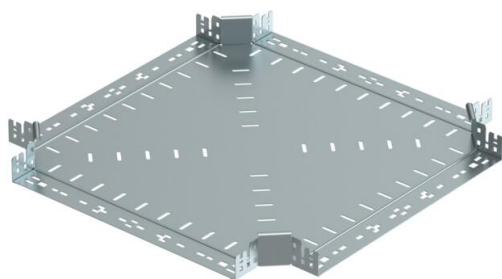

Tehnicki list

Križni element Magic 60 FS

Broj artikla: 7027011

Križni element s integriranim spojnicama za brzo povezivanje. Za sve tipove kablskih polica visine 60 mm.

St Čelik

FS galvanski pocinčano

Referentni podaci

Broj artikla	7027011
Tip	RKM 650 FS
Opis 1	Križni element
Opis 2	s integriranim spojnicama
Proizvođač:	OBO
Dimenzija	60x500
Materijal	Čelik
Površina	pocinčano
Norma površine	DIN EN 10346
Najmanja prodajna jedinica	1
Jedinica količine	Komad
Težina	468,3 kg
Jedinica za težinu	kg/100 kom.

Tehnicki list

Križni element Magic 60 FS

Broj artikla: 7027011

Dimenzije

Širina	500 mm
Širina	20 in
Visina	60 mm
Visina	2 in
Debljina lima	1,25 mm
Mjera B	500 mm

Tehnički podaci

Savijanje (kut)	90°
Izvedba spojnice	integrirana spojnica
Očuvanje funkcije	ne
Debljina podnog lima	1,25 mm
NATO šablona za bušenje	ne
Promjena smjera	horizontalno
Nehrđajući plemeniti čelik, obrađen	ne
Izvedba velikog raspona	ne
Vrsta spoja sustava nosača kabela	Pričvršćivanje klik-sustavom
Debljina stranice	1,25 mm