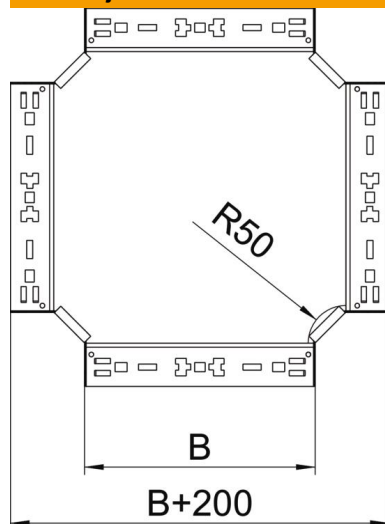

### Referentni podaci

Broj artikla	7027009
Tip	RKM 640 FS
Opis 1	Križni element
Opis 2	s integriranim spojnicama
Proizvođač:	OBO
Dimenzija	60x400
Materijal	Čelik
Površina	pocinčano
Norma površine	DIN EN 10346
Najmanja prodajna jedinica	1
Jedinica količine	Komad
Težina	343,4 kg
Jedinica za težinu	kg/100 kom.

### Dimenzije

Širina	400 mm
Širina	16 in
Visina	60 mm
Visina	2 in
Debljina lima	1,25 mm
Mjera B	400 mm