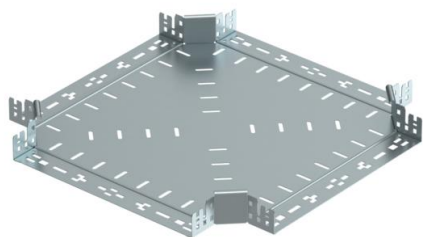

## Križni element Magic 60 FS

Broj artikla: 7027009

Križni element s integriranim spojnicama za brzo povezivanje. Za sve tipove kabelaških polica visine 60 mm.

**St** Čelik

**FS** galvanski pocinčano

### Referentni podaci

Broj artikla	7027009
Tip	RKM 640 FS
Opis 1	Križni element
Opis 2	s integriranim spojnicama
Proizvođač:	OBO
Dimenzija	60x400
Materijal	Čelik
Površina	pocinčano
Norma površine	DIN EN 10346
Najmanja prodajna jedinica	1
Jedinica količine	Komad
Težina	343,4 kg
Jedinica za težinu	kg/100 kom.

### Dimenzije

Širina	400 mm
Širina	16 in
Visina	60 mm
Visina	2 in
Debljina lima	1,25 mm
Mjera B	400 mm