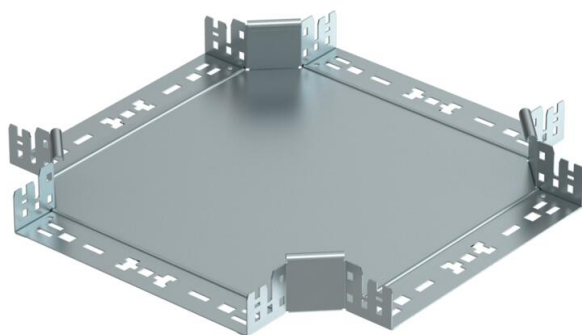

## Križni element Magic 60 FS

Broj artikla: 7027007

Križni element s integriranim spojnicama za brzo povezivanje. Za sve tipove kablskih polica visine 60 mm.

**St** Čelik

**FS** galvanski pocinčano

### Referentni podaci

Broj artikla	7027007
Tip	RKM 630 FS
Opis 1	Križni element
Opis 2	s integriranim spojnicama
Proizvođač:	OBO
Dimenzija	60x300
Materijal	Čelik
Površina	pocinčano
Norma površine	DIN EN 10346
Najmanja prodajna jedinica	1
Jedinica količine	Komad
Težina	244,6 kg
Jedinica za težinu	kg/100 kom.

### Dimenzije

Širina	300 mm
Širina	12 in
Visina	60 mm
Visina	2 in
Debljina lima	1,25 mm
Mjera B	300 mm

### Tehnički podaci

Savijanje (kut)	90°
Izvedba spojnice	integrirana spojnica
Očuvanje funkcije	da
Debljina podnog lima	1,25 mm
NATO šablona za bušenje	ne
Promjena smjera	horizontalno
Nehrđajući plemeniti čelik, obrađen	ne
Izvedba velikog raspona	ne
Vrsta spoja sustava nosača kabela	Pričvršćivanje klik-sustavom
Debljina stranice	1,25 mm