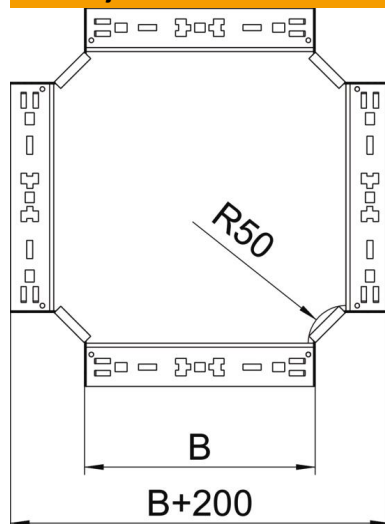

### Referentni podaci

Broj artikla	7027007
Tip	RKM 630 FS
Opis 1	Križni element
Opis 2	s integriranim spojnicama
Proizvođač:	OBO
Dimenzija	60x300
Materijal	Čelik
Površina	pocinčano
Norma površine	DIN EN 10346
Najmanja prodajna jedinica	1
Jedinica količine	Komad
Težina	244,6 kg
Jedinica za težinu	kg/100 kom.

### Dimenzije

Širina	300 mm
Širina	12 in
Visina	60 mm
Visina	2 in
Debljina lima	1,25 mm
Mjera B	300 mm