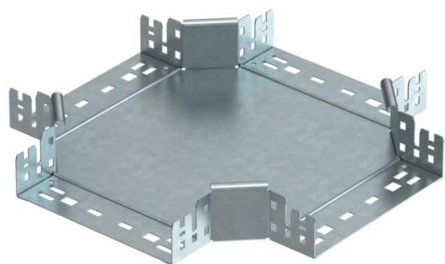

Tehnicki list

Križni element Magic 60 FT

Broj artikla: 7027025

Križni element s integriranim spojnicama za brzo povezivanje. Za sve tipove kabelskih polica visine 60 mm.

St Čelik

FT vruće pocinčano

Referentni podaci

Broj artikla	7027025
Tip	RKM 620 FT
Opis 1	Križni element
Opis 2	s integriranim spojnicama
Proizvođač:	OBO
Dimenzija	60x200
Materijal	Čelik
Površina	vruće pocinčano
Norma površine	DIN EN ISO 1461
Najmanja prodajna jedinica	1
Jedinica količine	Komad
Težina	172,7 kg
Jedinica za težinu	kg/100 kom.

Tehnicki list

Križni element Magic 60 FT

Broj artikla: 7027025

Dimenzije

Širina	200 mm
Širina	8 in
Visina	60 mm
Visina	2 in
Debljina lima	1,25 mm
Mjera B	200 mm

Tehnički podaci

Savijanje (kut)	90°
Izvedba spojnice	integrirana spojnica
Očuvanje funkcije	da
Debljina podnog lima	1,25 mm
Promjena smjera	horizontalno
Nehrdajući plemeniti čelik, obrađen	ne
Izvedba velikog raspona	ne
Vrsta spoja sustava nosača kabela	Pričvršćivanje klik-sustavom
Debljina stranice	1,25 mm