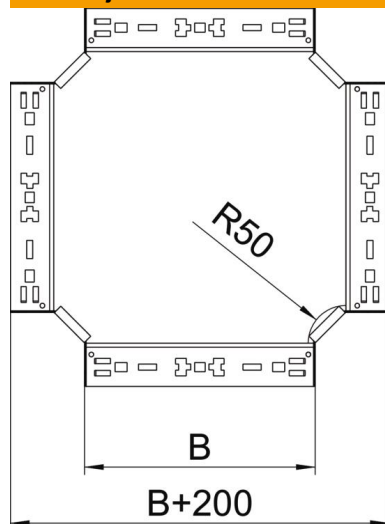

Tehnicki list

Križni element Magic 60 FT

Broj artikla: 7027025

Križni element s integriranim spojnicama za brzo povezivanje. Za sve tipove kabelskih polica visine 60 mm.

St Čelik

FT vruće pocinčano

Referentni podaci

Broj artikla	7027025
Tip	RKM 620 FT
Opis 1	Križni element
Opis 2	s integriranim spojnicama
Proizvođač:	OBO
Dimenzija	60x200
Materijal	Čelik
Površina	vruće pocinčano
Norma površine	DIN EN ISO 1461
Najmanja prodajna jedinica	1
Jedinica količine	Komad
Težina	172,7 kg
Jedinica za težinu	kg/100 kom.

Tehnicki list

Križni element Magic 60 FT

Broj artikla: 7027025

Dimenzije

Širina	200 mm
Širina	8 in
Visina	60 mm
Visina	2 in
Debljina lima	1,25 mm
Mjera B	200 mm

Tehnički podaci

Savijanje (kut)	90°
Izvedba spojnice	integrirana spojnica
Očuvanje funkcije	da
Debljina podnog lima	1,25 mm
Promjena smjera	horizontalno
Nehrdajući plemeniti čelik, obrađen	ne
Izvedba velikog raspona	ne
Vrsta spoja sustava nosača kabela	Pričvršćivanje klik-sustavom
Debljina stranice	1,25 mm